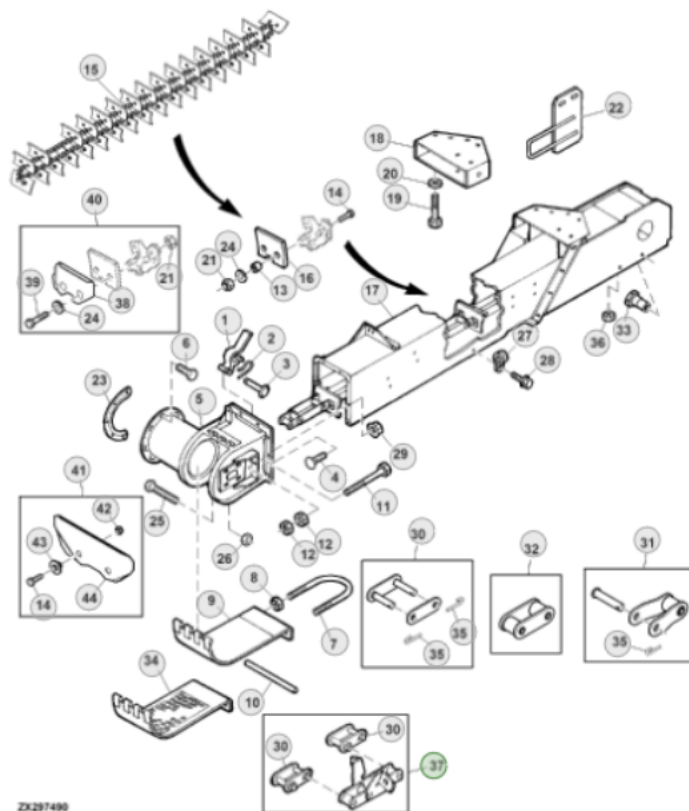

Dostępność **Dostępny**

Czas wysyłki **24 godziny**

Numer katalogowy **AZ63929**

Kod producenta **AZ63929**

Producent **RAI-BUD**

Opis produktu

**Zestaw naprawczy numerze katalogowym: AZ63929 .
Pasuje do kombajnu John Deere.**