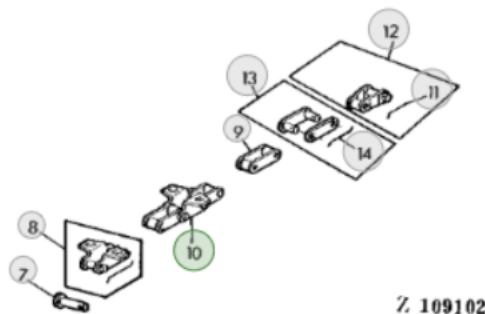

Link do produktu: <https://www.sklep.rai-bud.pl/zestaw-naprawczy-mocowania-listwy-odpowiednik-nr-az34229-do-kombajnu-john-deere-p-4593.html>

Zestaw naprawczy mocowania listwy odpowiednik nr AZ34229 do kombajnu John Deere

Cena brutto	43,12 zł
Cena netto	35,06 zł
Dostępność	Dostępny
Czas wysyłki	1-14 dni
Numer katalogowy	AZ34229
Kod producenta	AZ34229
Producent	RAI-BUD

Opis produktu

Zestaw naprawczy mocowania listwy odpowiednik oryginalnego numeru katalogowego: AZ34229 .

Łańcuch pasuje do kombajnu John Deere: 1166HY/4, 1166, 1169, 1169HY/4, 1174, 1174HY/4, 1188HY/4, 1188, 4425, 4435, 4435, 4435 Hydro

Z 109102