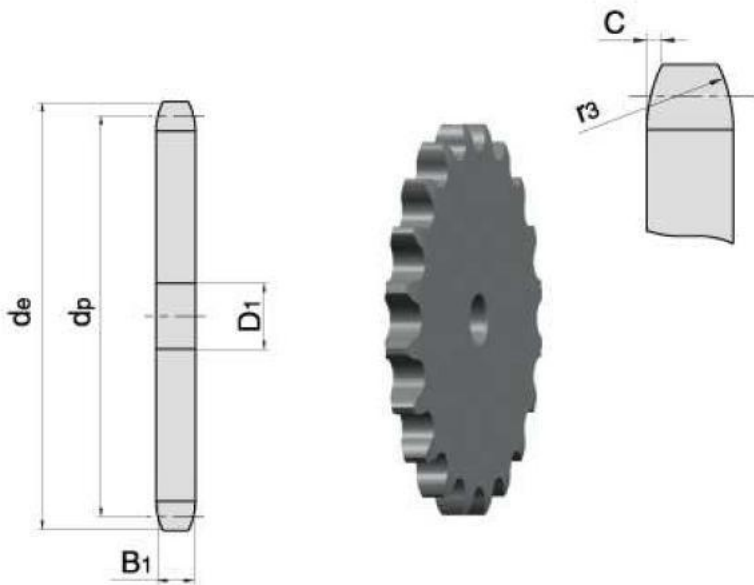

Link do produktu: <https://www.sklep.rai-bud.pl/zebatka-12-z57-kolo-lancuchowe-p-5587.html>

Zębatka 1/2" Z57 koło łańcuchowe

Cena brutto **234,00 zł**

Cena netto **190,24 zł**

Czas wysyłki **Natychmiast**

Numer katalogowy **1/2 Z57**

Kod producenta **1/2 Z57**

Opis produktu

Zębatka 1/2" Z57

PARAMETRY	
LIŚĆ ZĘBÓW	57
WYMIAR/ŚREDNICA de[mm]	236,4
WYMIAR dp[mm]	230,54
WYMIAR B1[mm]	7,2
WYMIAR D1[mm]	20

katalog koła łańcuchowe