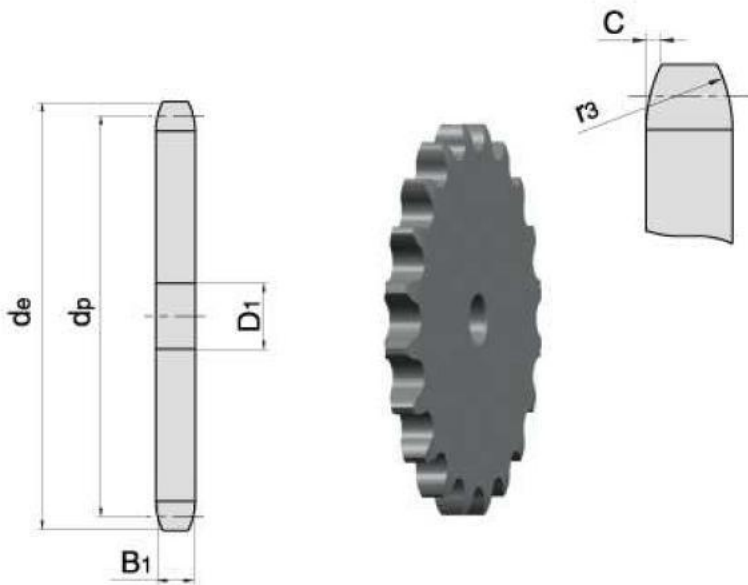

Link do produktu: <https://www.sklep.rai-bud.pl/zebatka-12-z48-kolo-lancuchowe-p-5585.html>

Zębatka 1/2" Z48 koło łańcuchowe

Cena brutto **206,30 zł**

Cena netto **167,72 zł**

Czas wysyłki **Natychmiast**

Numer katalogowy **1/2 Z48**

Kod producenta **1/2 Z48**

Opis produktu

Zębatka 1/2" Z48

| PARAMETRY | |
|------------------------|--------|
| LIŚC ZĘBÓW | 48 |
| WYMIAR/ŚREDNICA de[mm] | 200,3 |
| WYMIAR dp[mm] | 194,18 |
| WYMIAR B1 | 7,2 |
| WYMIAR D1 | 20 |