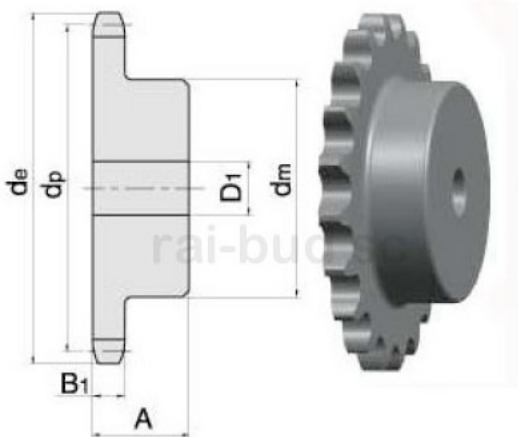

Link do produktu: <https://www.sklep.rai-bud.pl/zebatka-12-z45-z-piasta-p-5583.html>

Zębatka 1/2" Z45 z piastą

Cena brutto	146,80 zł
Cena netto	119,35 zł
Czas wysyłki	Natychmiast
Numer katalogowy	1/2 Z45 z piasta
Kod producenta	1/2 Z45 z piasta

Opis produktu

Zębatka 1/2" Z45 z piastą

PARAMETRY	
LIŚĆ ZĘBÓW	45
WYMIAR/ŚREDNICA de[mm]	188
WYMIAR dp[mm]	182,07
WYMIAR dm[mm]	90
WYMIAR D1	16
WYMIAR B1	7,2
WYMIAR A	40

katalog koła łańcuchowe