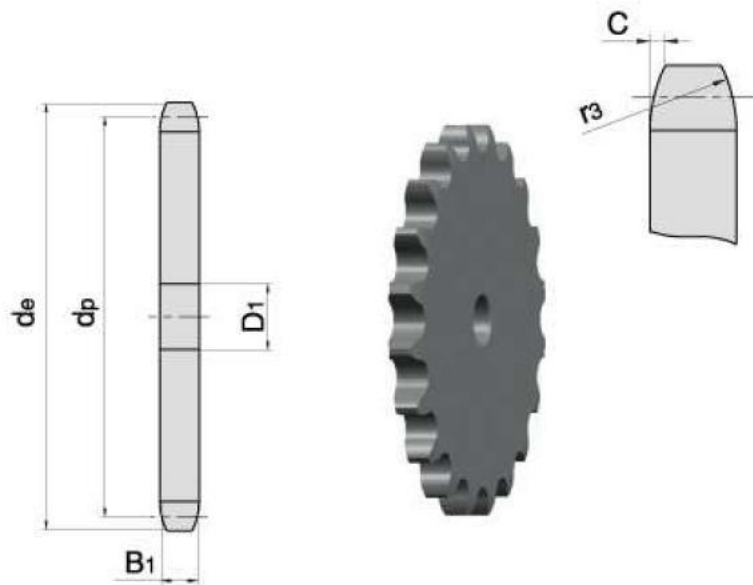

Link do produktu: <https://www.sklep.rai-bud.pl/zebarka-12-z40-kolo-lancuchowe-p-5580.html>

Zębatka 1/2" Z40 koło łańcuchowe

Cena brutto	146,80 zł
Cena netto	119,35 zł
Czas wysyłki	Natychmiast
Numer katalogowy	1/2 Z40
Kod producenta	1/2 Z40

Opis produktu

PARAMETRY	WYMIAR	WARTOŚĆ
ILUŚĆ ZĘBÓW		40
WYMIAR/SREDNIC A de[mm]		166,8
WYMIAR dp[mm]		161,87
WYMIAR B1		7,2
WYMIAR D1		16

katalog koła łańcuchowe