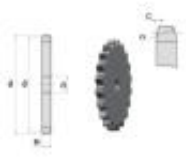

Link do produktu: <https://www.sklep.rai-bud.pl/zebarka-12-z40-kolo-lancuchowe-p-5580.html>

Zębatka 1/2" Z40 koło łańcuchowe

Cena brutto	146,80 zł
Cena netto	119,35 zł
Czas wysyłki	Natychmiast
Numer katalogowy	1/2 Z40
Kod producenta	1/2 Z40

Opis produktu

PARAMETRY	WYMIAR	WARTOŚĆ
ILUŚĆ ZĘBÓW		40
WYMIAR/SREDNIC A de[mm]		166,8
WYMIAR dp[mm]		161,87
WYMIAR B1		7,2
WYMIAR D1		16

katalog koła łańcuchowe