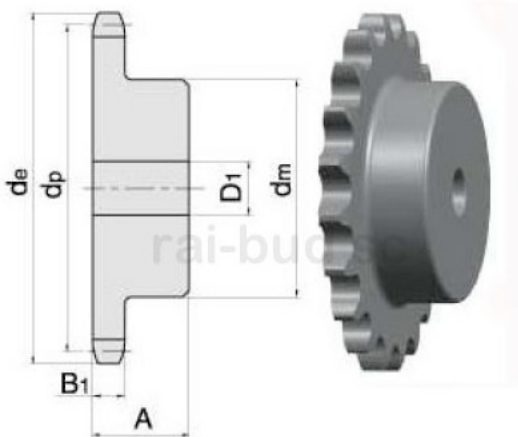

Link do produktu: <https://www.sklep.rai-bud.pl/zebatka-12-z38-z-piasta-p-5579.html>

Zębatka 1/2" Z38 z piastą

Cena brutto	118,40 zł
Cena netto	96,26 zł
Czas wysyłki	Natychmiast
Numer katalogowy	1/2 Z38 z piasta
Kod producenta	1/2 Z38 z piasta

Opis produktu

Zębatka 1/2" Z38 z piastą

PARAMETRY	
LIŚĆ ZĘBÓW	38
WYMIAR/ŚREDNICA de[mm]	158,6
WYMIAR dp[mm]	153,80
WYMIAR dm[mm]	90
WYMIAR B1[mm]	7,2
WYMIAR D1[mm]	16
WYMIAR A[mm]	35

katalog koła łańcuchowe