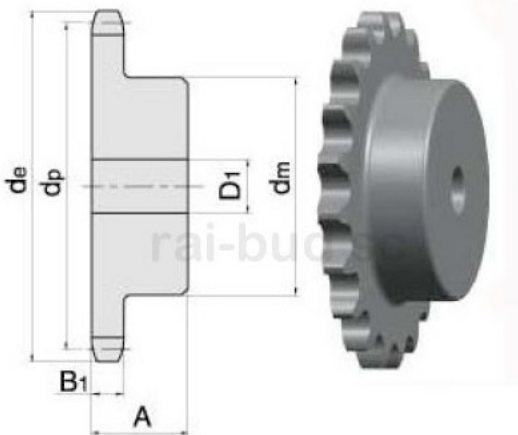

Link do produktu: <https://www.sklep.rai-bud.pl/zebatka-12-z38-z-piasta-p-5579.html>

Zębatka 1/2" Z38 z piastą

Cena brutto	118,40 zł
Cena netto	96,26 zł
Czas wysyłki	Natychmiast
Numer katalogowy	1/2 Z38 z piasta
Kod producenta	1/2 Z38 z piasta

Opis produktu

Zębatka 1/2" Z38 z piastą

PARAMETRY	
LIŚC ZĘBÓW	38
WYMIAR/ŚREDNICA de[mm]	158,6
WYMIAR dp[mm]	153,80
WYMIAR dm[mm]	90
WYMIAR B1[mm]	7,2
WYMIAR D1[mm]	16
WYMIAR A[mm]	35

katalog koła łańcuchowe