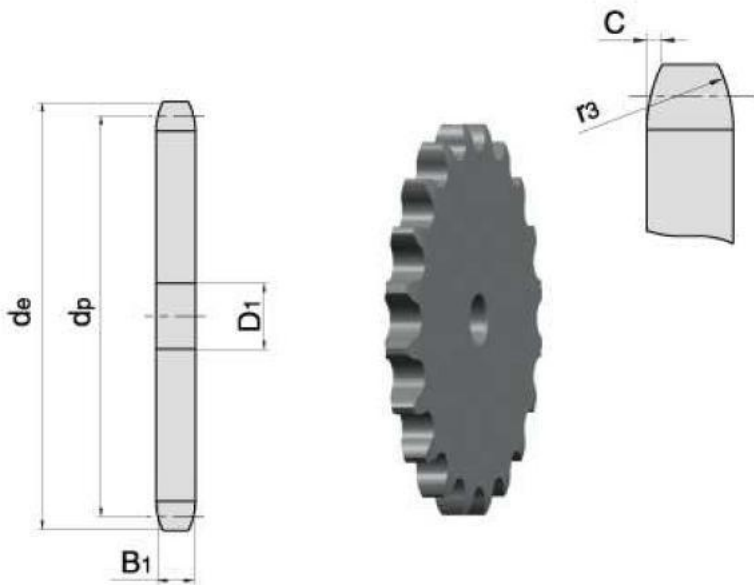

Link do produktu: <https://www.sklep.rai-bud.pl/zebatka-12-z36-kolo-lancuchowe-p-5576.html>

## Zębatka 1/2" Z36 koło łańcuchowe

Cena brutto	<b>118,40 zł</b>
Cena netto	<b>96,26 zł</b>
Czas wysyłki	<b>Natychmiast</b>
Numer katalogowy	<b>1/2 Z36</b>
Kod producenta	<b>1/2 Z36</b>

### Opis produktu

Zębatka 1/2" Z36	
ILUŚĆ ZĘBÓW	36
WYMIAR $d_e$ [mm]	51,0
WYMIAR $d_p$ [mm]	45,72
WYMIAR $B_1$ [mm]	7,2
WYMIAR $D_1$ [mm]	16

katalog koła łańcuchowe