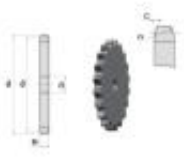

Link do produktu: <https://www.sklep.rai-bud.pl/zebatka-12-z36-kolo-lancuchowe-p-5576.html>

## Zębatka 1/2" Z36 koło łańcuchowe

Cena brutto	<b>118,40 zł</b>
Cena netto	<b>96,26 zł</b>
Czas wysyłki	<b>Natychmiast</b>
Numer katalogowy	<b>1/2 Z36</b>
Kod producenta	<b>1/2 Z36</b>

### Opis produktu

Zębatka 1/2" Z36	
ILUŚĆ ZĘBÓW	36
WYMIAR $d_e$ [mm]	51,0
WYMIAR $d_p$ [mm]	45,72
WYMIAR $B_1$ [mm]	7,2
WYMIAR $D_1$ [mm]	16

katalog koła łańcuchowe