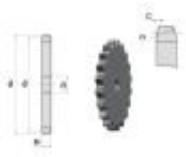

Link do produktu: <https://www.sklep.rai-bud.pl/zebatka-12-z32-kolo-lancuchowe-p-5573.html>

Zębatka 1/2" Z32 koło łańcuchowe

Cena brutto	72,90 zł
Cena netto	59,27 zł
Dostępność	Dostępny
Czas wysyłki	Natychmiast
Numer katalogowy	1/2 Z32
Kod producenta	1/2 Z32

Opis produktu

Zębatka 1/2" Z32	PARAMETRY
ILOŚĆ ZĘBÓW	32
WYMIAR/ŚREDNICA A de[mm]	34,40
WYMIAR dp[mm]	29,56
WYMIAR D1[mm]	16
WYMIAR B1[mm]	7,2

katalog koła łańcuchowe