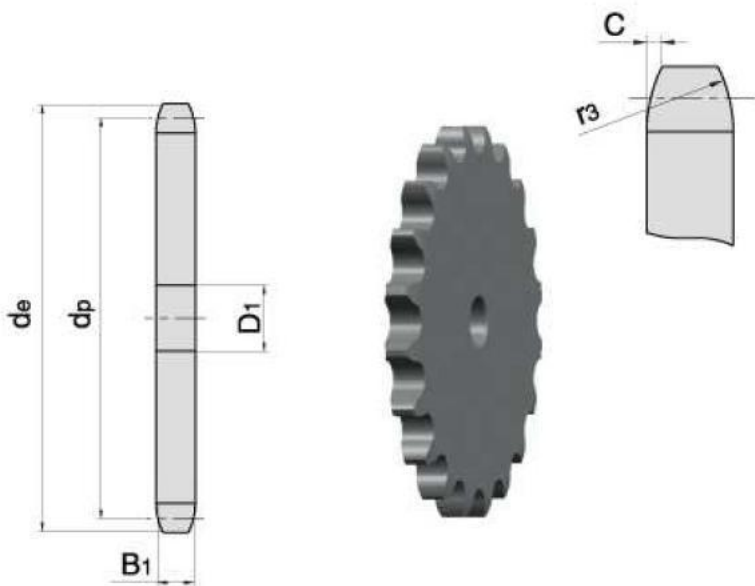

Link do produktu: <https://www.sklep.rai-bud.pl/zebatka-12-z32-kolo-lancuchowe-p-5573.html>

## Zębatka 1/2" Z32 koło łańcuchowe

Cena brutto	<b>72,90 zł</b>
Cena netto	<b>59,27 zł</b>
Dostępność	<b>Dostępny</b>
Czas wysyłki	<b>Natychmiast</b>
Numer katalogowy	<b>1/2 Z32</b>
Kod producenta	<b>1/2 Z32</b>

### Opis produktu

Zębatka 1/2" Z32	PARAMETRY
ILOŚĆ ZĘBÓW	32
WYMIAR/ŚREDNICA A de[mm]	34,40
WYMIAR dp[mm]	29,56
WYMIAR D1[mm]	16
WYMIAR B1[mm]	7,2

katalog koła łańcuchowe