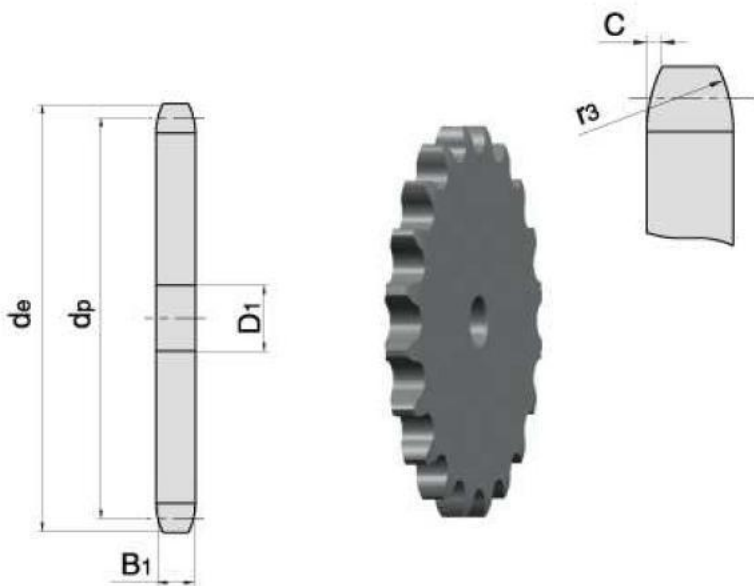

Link do produktu: <https://www.sklep.rai-bud.pl/zebatka-12-z32-kolo-lancuchowe-p-5573.html>

Zębatka 1/2" Z32 koło łańcuchowe

Cena brutto	72,90 zł
Cena netto	59,27 zł
Dostępność	Dostępny
Czas wysyłki	Natychmiast
Numer katalogowy	1/2 Z32
Kod producenta	1/2 Z32

Opis produktu

Zębatka 1/2" Z32	PARAMETRY
ILOŚĆ ZĘBÓW	32
WYMIAR/ŚREDNICA A de[mm]	34,40
WYMIAR dp[mm]	29,56
WYMIAR D1[mm]	16
WYMIAR B1[mm]	7,2

katalog koła łańcuchowe