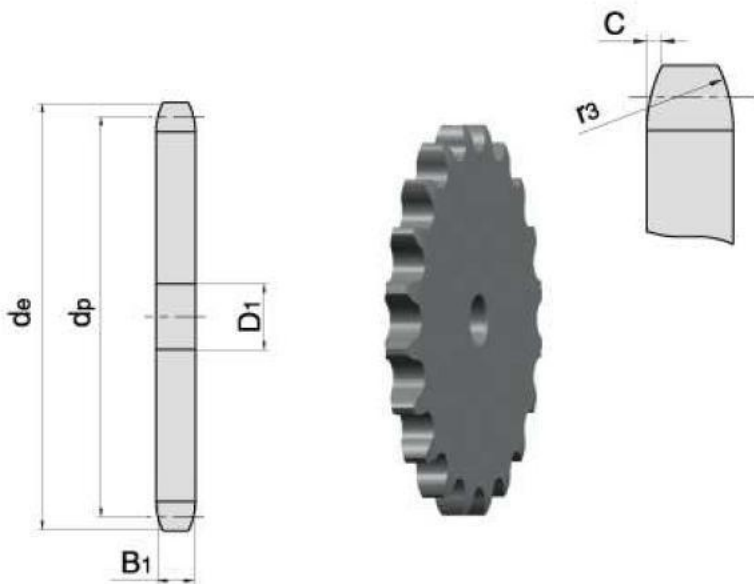

Link do produktu: <https://www.sklep.rai-bud.pl/zebatka-12-z31-kolo-lancuchowe-p-5572.html>

## Zębatka 1/2" Z31 koło łańcuchowe

|                  |                    |
|------------------|--------------------|
| Cena brutto      | <b>40,80 zł</b>    |
| Cena netto       | <b>33,17 zł</b>    |
| Dostępność       | <b>Dostępny</b>    |
| Czas wysyłki     | <b>Natychmiast</b> |
| Numer katalogowy | <b>1/2 Z31</b>     |
| Kod producenta   | <b>1/2 Z31</b>     |

### Opis produktu

Zębatka 1/2" Z31 ,08B,08A

| PARAMETRY              |        |
|------------------------|--------|
| LIŚĆ ZĘBÓW             | 31     |
| WYMIAR/ŚREDNICA de[mm] | 130,2  |
| WYMIAR dp[mm]          | 125,54 |
| WYMIAR D1              | 16     |
| WYMIAR B1              | 7,2    |