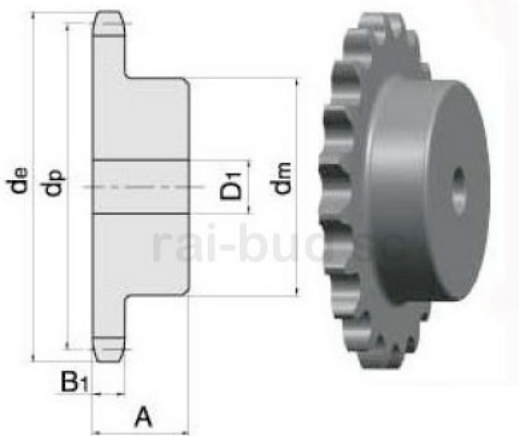

Link do produktu: <https://www.sklep.rai-bud.pl/zebatka-12-z30-z-piasta-p-5571.html>

Zębatka 1/2" Z30 z piastą

Cena brutto	118,40 zł
Cena netto	96,26 zł
Czas wysyłki	Natychmiast
Numer katalogowy	1/2 Z30 z piasta
Kod producenta	1/2 Z30 z piasta

Opis produktu

Zębatka 1/2" Z30 z piastą

PARAMETRY	
LIŚC ZĘBÓW	30
WYMIAR/ŚREDNICA de[mm]	126,1
WYMIAR dp[mm]	121,50
WYMIAR dm[mm]	80
WYMIAR D1	16
WYMIAR A	30
WYMIAR B1	7,2

katalog koła łańcuchowe