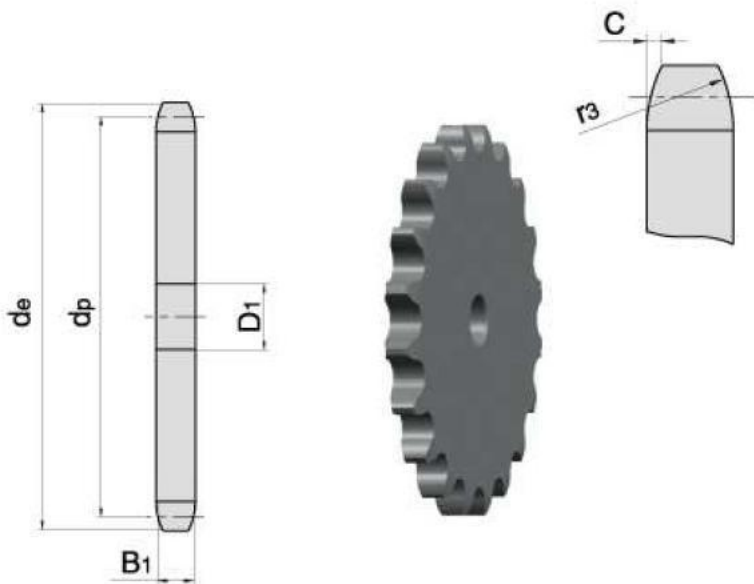

Link do produktu: <https://www.sklep.rai-bud.pl/zebatka-12-x-z42-koło-łańcuchowe-p-125.html>

Zębatka 1/2" x Z42 koło łańcuchowe

Cena brutto **98,70 zł**

Cena netto **80,24 zł**

Czas wysyłki **Natychmiast**

Numer katalogowy **1/2 Z42**

Kod producenta **1/2 Z42**

Opis produktu

PARAMETRY	
ILOSC ZĘBÓW	42
WYMIAR/ŚREDNICA de[mm]	175,4
WYMIAR dp[mm]	169,94
WYMIAR B1[mm]	7,2
WYMIAR D1[mm]	20