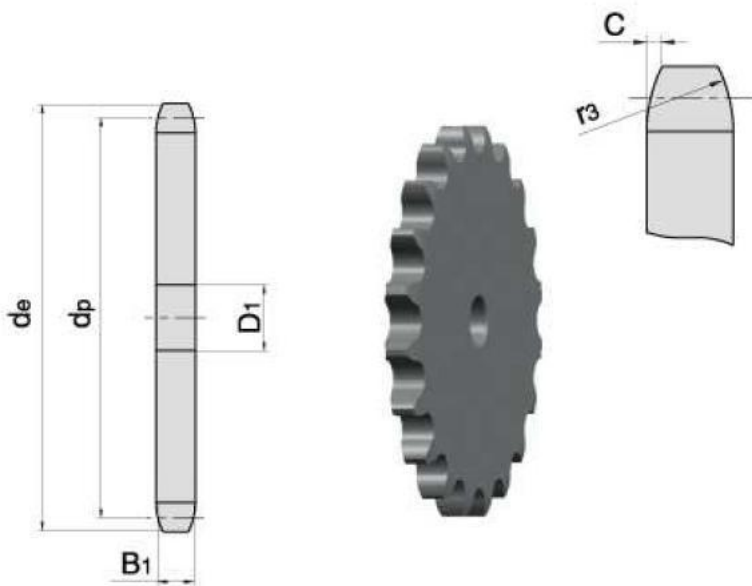

Link do produktu: <https://www.sklep.rai-bud.pl/zebatka-12-x-28z-kolo-lancuchowe-p-5567.html>

Zębatka 1/2" x 28z koło łańcuchowe

Cena brutto	56,80 zł
Cena netto	46,18 zł
Dostępność	Dostępny
Czas wysyłki	Natychmiast
Numer katalogowy	1/2 Z28
Kod producenta	1/2 Z28

Opis produktu

Zębatka 1/2" x 28z ,08B

PARAMETRY	ILOŚĆ ZĘBÓW	28
WYMIAR/SREDNIC A zew.de[mm]	118,00	
WYMIAR dp[mm]	113,42	
WYMIAR D1[mm]	16	
WYMIAR B1[mm]	7,2	

OK

katalog koła łańcuchowe