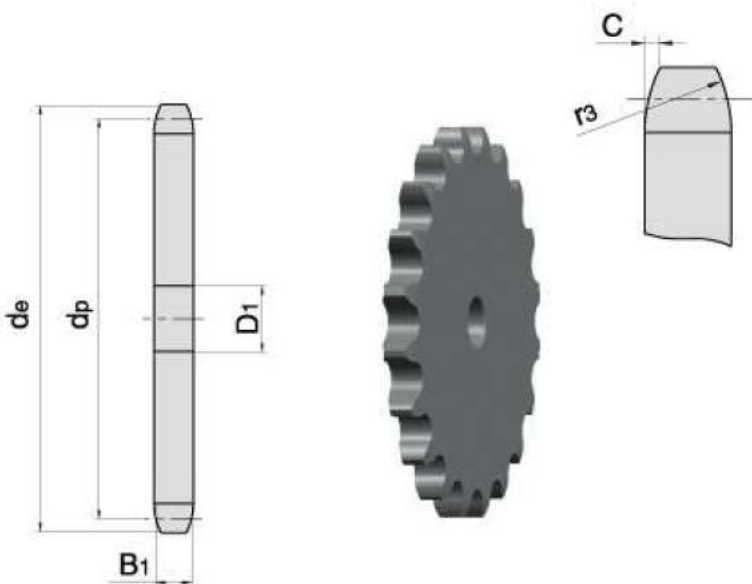

Link do produktu: <https://www.sklep.rai-bud.pl/zebatka-12-x-26z-koło-łańcuchowe-p-124.html>

Zębatka 1/2" x 26z koło łańcuchowe

Cena brutto	64,20 zł
Cena netto	52,20 zł
Czas wysyłki	Natychmiast
Numer katalogowy	1/2 Z26
Kod producenta	1/2 Z26

Opis produktu

PARAMETRY	
ILOSC ZĘBÓW	26
WYMIAR/ŚREDNICA de[mm]	110,0
WYMIAR dp[mm]	105,36
WYMIAR B1[mm]	7,2
WYMIAR D1[mm]	16