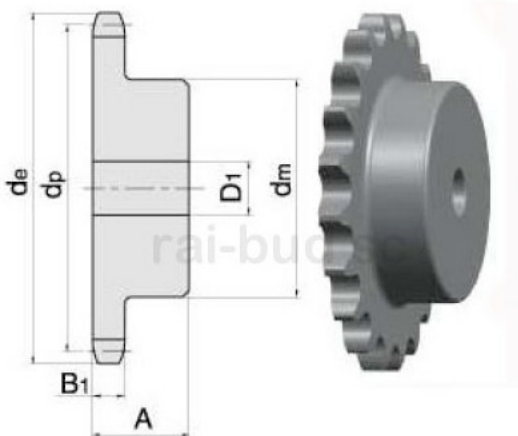

Link do produktu: <https://www.sklep.rai-bud.pl/zebatka-12-x-25z-z-piasta-p-5565.html>

## Zębatka 1/2" x 25z z piastą

Cena brutto	<b>67,40 zł</b>
Cena netto	<b>54,80 zł</b>
Czas wysyłki	<b>Natychmiast</b>
Numer katalogowy	<b>1/2 Z25 z piasta</b>
Kod producenta	<b>1/2 Z25 z piasta</b>

### Opis produktu

Zębatka 1/2" x 25z z piastą

PARAMETRY	ILOŚĆ ZĘBÓW	25
WYMIAR/ŚREDNICA A de[mm]	105,8	
WYMIAR dp[mm]	101,33	
WYMIAR dm[mm]	70	
WYMIAR A[mm]	28	

katalog koła łańcuchowe