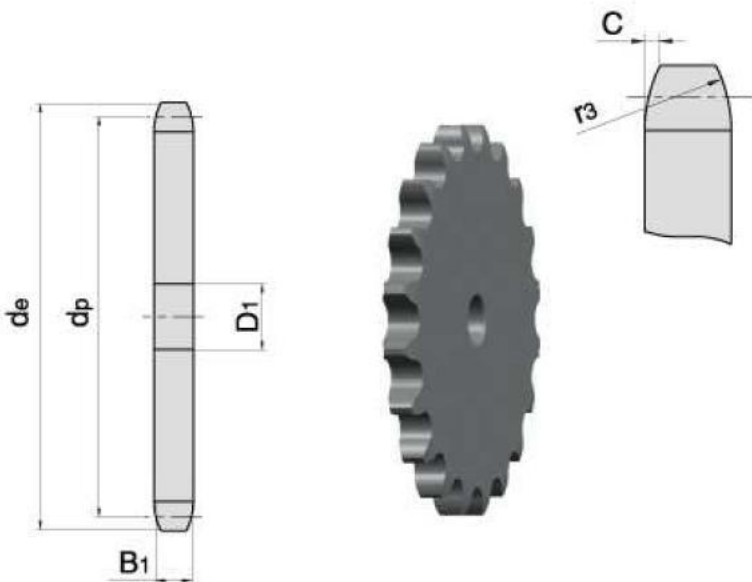

Link do produktu: <https://www.sklep.rai-bud.pl/zebatka-12-x-24z-koło-łańcuchowe-p-122.html>

Zębatka 1/2" x 24z koło łańcuchowe

Cena brutto	52,10 zł
Cena netto	42,36 zł
Czas wysyłki	Natychmiast
Numer katalogowy	1/2 Z24
Kod producenta	1/2 Z24

Opis produktu

PARAMETRY	
ILOSC ZĘBÓW	24
WYMIAR/ŚREDNICA de[mm]	101,8
WYMIAR dp[mm]	97,29
WYMIAR B1[mm]	7,2
WYMIAR D1[mm]	12