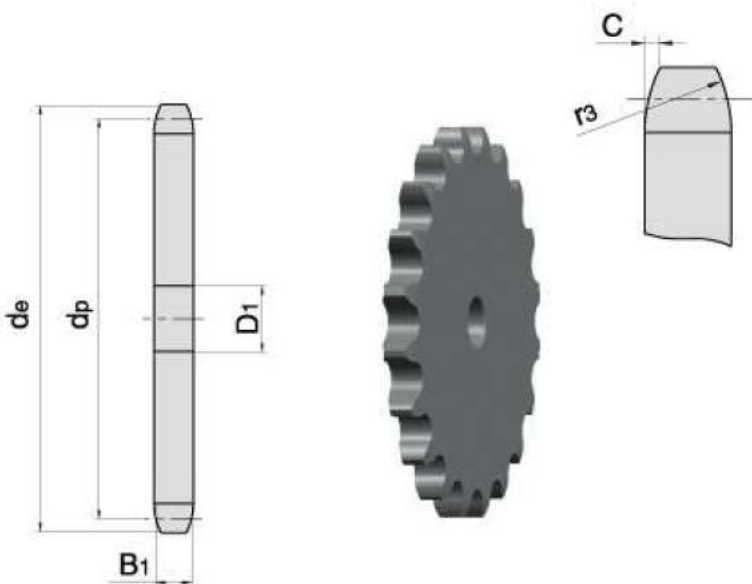

Dane aktualne na dzień: 03-04-2025 21:45

Link do produktu: <https://www.sklep.rai-bud.pl/zebatka-12-x-24z-koło-łańcuchowe-p-122.html>

Zębatka 1/2" x 24z koło łańcuchowe

Cena brutto	52,10 zł
Cena netto	42,36 zł
Czas wysyłki	Natychmiast
Numer katalogowy	1/2 Z24
Kod producenta	1/2 Z24

Opis produktu

PARAMETRY	
ILOSC ZĘBÓW	24
WYMIAR/ŚREDNICA de[mm]	101,8
WYMIAR dp[mm]	97,29
WYMIAR B1[mm]	7,2
WYMIAR D1[mm]	12