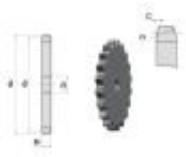

Link do produktu: <https://www.sklep.rai-bud.pl/zebatka-12-x-23z-koło-łańcuchowe-p-121.html>