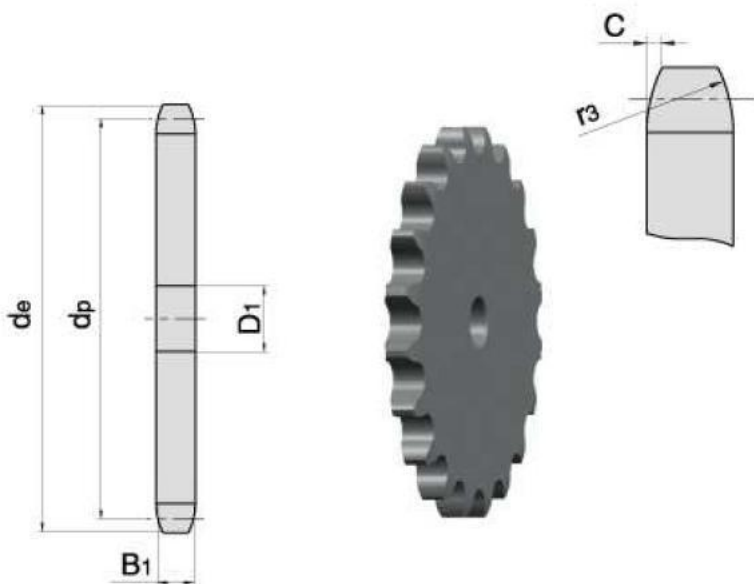

Link do produktu: <https://www.sklep.rai-bud.pl/zebatka-12-x-23z-koło-łańcuchowe-p-121.html>

Zębatka 1/2" x 23z koło łańcuchowe

Cena brutto	49,30 zł
Cena netto	40,08 zł
Czas wysyłki	Natychmiast
Numer katalogowy	1/2 Z23
Kod producenta	1/2 Z23

Opis produktu

PARAMETRY	
ILOSC ZĘBÓW	23
WYMIAR/ŚREDNICA A de[mm]	98,2
WYMIAR dp[mm]	93,27
WYMIAR B1[mm]	7,2
WYMIAR D1[mm]	12