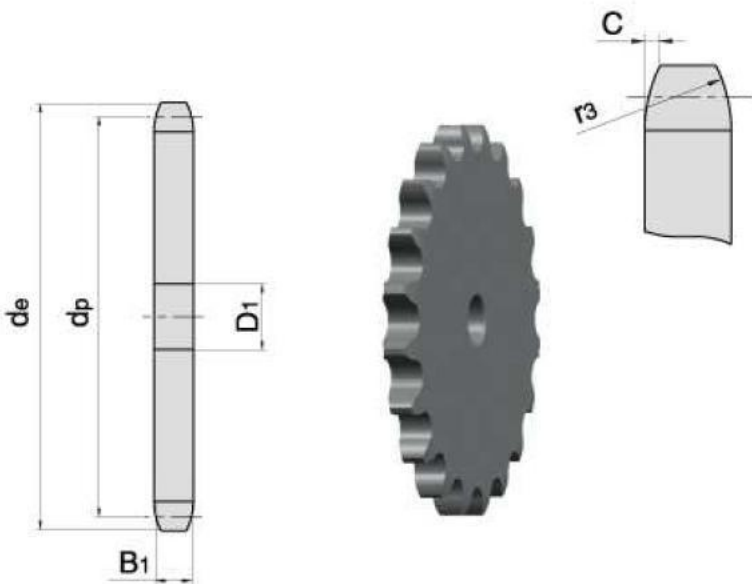

Link do produktu: <https://www.sklep.rai-bud.pl/zebatka-12-x-21z-koło-łańcuchowe-p-119.html>

Zębatka 1/2" x 21z koło łańcuchowe

Cena brutto **42,50 zł**

Cena netto **34,55 zł**

Czas wysyłki **Natychmiast**

Numer katalogowy **1/2 Z21**

Kod producenta **1/2 Z21**

Opis produktu

PARAMETRY	
ILOSC ZĘBÓW	21
WYMIAR/ŚREDNICA de[mm]	89,7
WYMIAR dp[mm]	85,22
WYMIAR B1[mm]	7,2
WYMIAR D1[mm]	12

Szukasz po wymiarach?