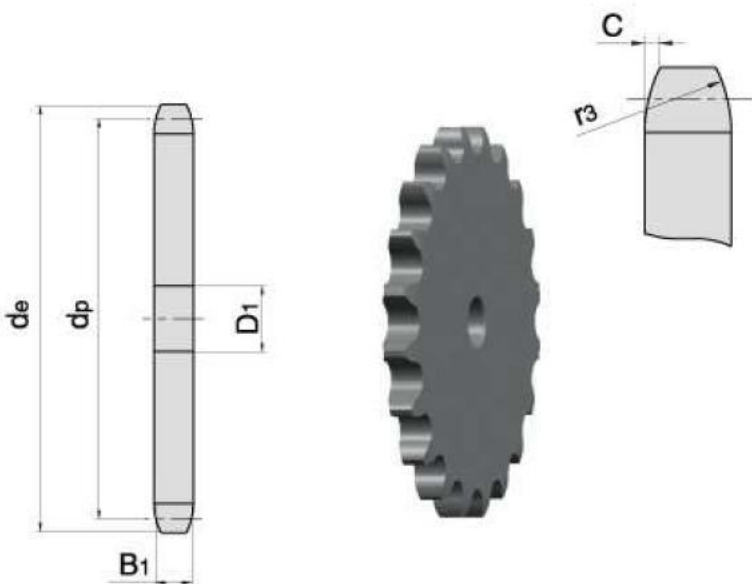

Link do produktu: <https://www.sklep.rai-bud.pl/zebatka-12-x-20z-koło-łańcuchowe-p-118.html>

Zębatka 1/2" x 20z koło łańcuchowe

Cena brutto	37,50 zł
Cena netto	30,49 zł
Czas wysyłki	Natychmiast
Numer katalogowy	1/2 Z20
Kod producenta	1/2 Z20

Opis produktu

PARAMETRY	
ILOSC ZĘBÓW	20
WYMIAR/ŚREDNICA de[mm]	85,8
WYMIAR dp[mm]	81,19
WYMIAR B1[mm]	7,2
WYMIAR D1[mm]	10