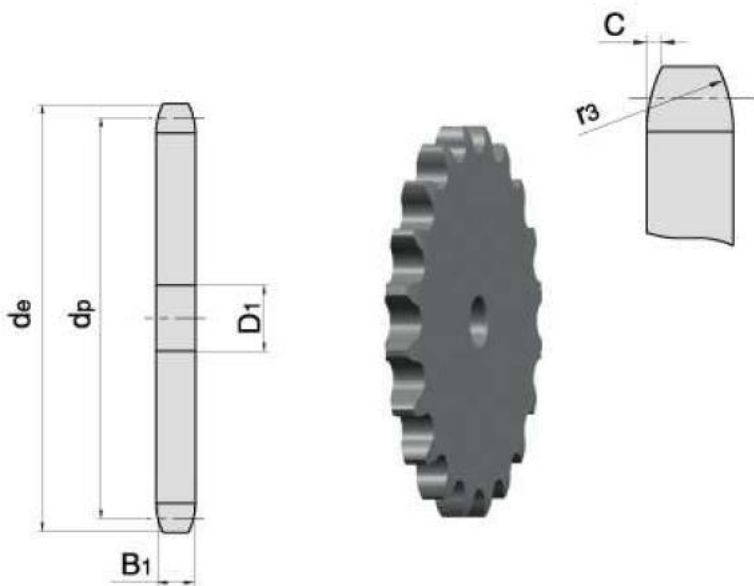

Link do produktu: <https://www.sklep.rai-bud.pl/zebatka-12-x-16z-koło-łańcuchowe-p-114.html>

Zębatka 1/2" x 16z koło łańcuchowe

Cena brutto	26,80 zł
Cena netto	21,79 zł
Dostępność	Dostępny
Czas wysyłki	Natychmiast
Numer katalogowy	1/2 Z16
Kod producenta	1/2 Z16

Opis produktu

Zębatka 1/2" x 16z 08A,08B

PARAMETRY	
LIŚĆ ZĘBÓW	16
WYMIAR/ŚREDNICA de[mm]	69,5
WYMIAR dp[mm]	65,10
WYMIAR B1[mm]	7,2
WYMIAR D1[mm]	10

katalog koła łańcuchowe