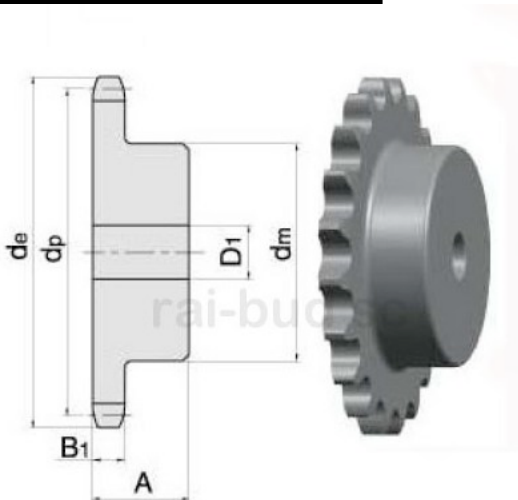

Link do produktu: <https://www.sklep.rai-bud.pl/zebatka-12-x-15z-z-piasta-zwykla-p-8608.html>

## Zębatka 1/2" x 15z z piastą zwykłą

Cena brutto	<b>54,30 zł</b>
Cena netto	<b>44,15 zł</b>
Dostępność	<b>Dostępny</b>
Czas wysyłki	<b>Natychmiast</b>
Numer katalogowy	<b>1/2 Z15 Z PIASTY</b>
Kod producenta	<b>1/2 Z15 Z PIASTY</b>

#### Zębatka 1/2" x 15z z piastą zwykłą

PARAMETRY	
LIŚĆ ZĘBÓW	15
WYMIAR/ŚREDNICA de[mm]	65,5
WYMIAR dp[mm]	61,09
WYMIAR D1[mm]	10
WYMIAR dm[mm]	45
WYMIAR B1[mm]	7,2
WYMIAR A[mm]	28

katalog koła łańcuchowe