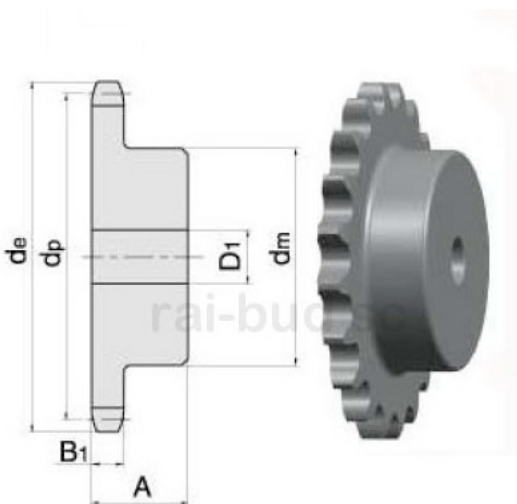

Dane aktualne na dzień: 19-04-2025 14:15

Link do produktu: <https://www.sklep.rai-bud.pl/zebatka-12-x-15z-z-piasta-zwykla-p-113.html>

## Zębatka 1/2" x 15z z piastą zwykłą

Cena brutto	<b>38,10 zł</b>
Cena netto	<b>30,98 zł</b>
Czas wysyłki	<b>Natychmiast</b>
Numer katalogowy	<b>1/2 Z15 Z PIASTK</b>
Kod producenta	<b>1/2 Z15 Z PIASTK</b>

### Opis produktu

Koło łańcuchowe do łańcucha rolkowego 1/2" z15 z piastą

ILOŚĆ ZĘBÓW	15
WYMIAR/ŚREDNIC A de[mm]	65,5
WYMIAR dp[mm]	61,09
WYMIAR dm[mm]	45
WYMIAR D1[mm]	10
WYMIAR A[mm]	28
WYMIAR B1[mm]	7,2