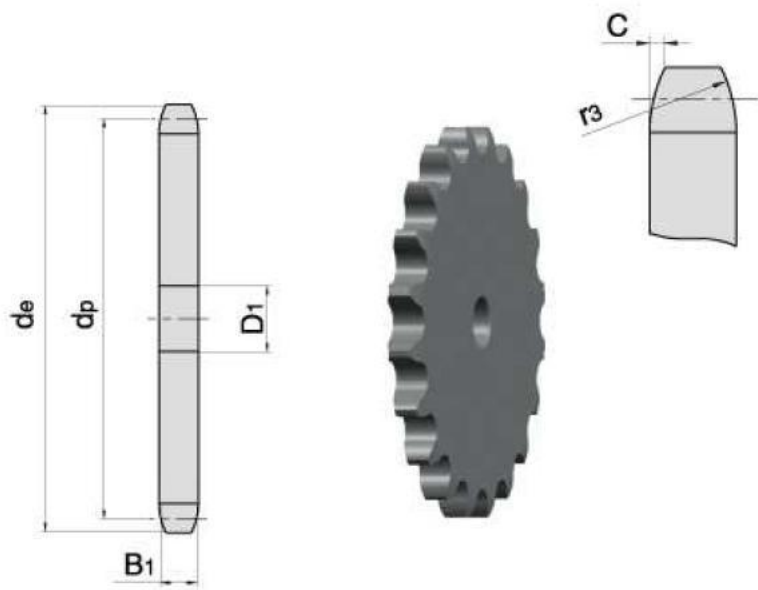

## Zębatka 1/2" x 15z koło łańcuchowe

Cena brutto	<b>25,50 zł</b>
Cena netto	<b>20,73 zł</b>
Dostępność	<b>Dostępny</b>
Czas wysyłki	<b>Natychmiast</b>
Numer katalogowy	<b>1/2 Z15</b>
Kod producenta	<b>1/2 Z15</b>

#### Zębatka 1/2" x 15z 08A,08B

PARAMETRY	
LIŚĆ ZĘBÓW	15
WYMIAR/ŚREDNICA de[mm]	65,5
WYMIAR dp[mm]	61,09
WYMIAR B1[mm]	7,2
WYMIAR D1[mm]	10

katalog koła łańcuchowe