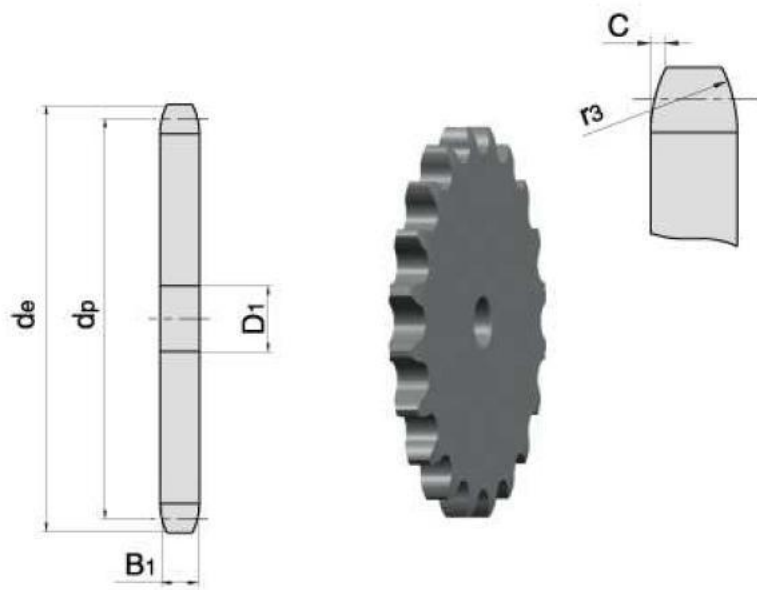

Dostępność **Dostępny**

Czas wysyłki **Natychmiast**

Numer katalogowy **1/2 Z12**

Kod producenta **1/2 Z12**

Opis produktu

Zębatka 1/2" x 12z 08A,08B

PARAMETRY	
ILOŚĆ ZĘBÓW	12
WYMIAR/ŚREDNIC A de[mm]	53,0
WYMIAR dp[mm]	49,07
WYMIAR B1[mm]	7,2
WYMIAR D1[mm]	10