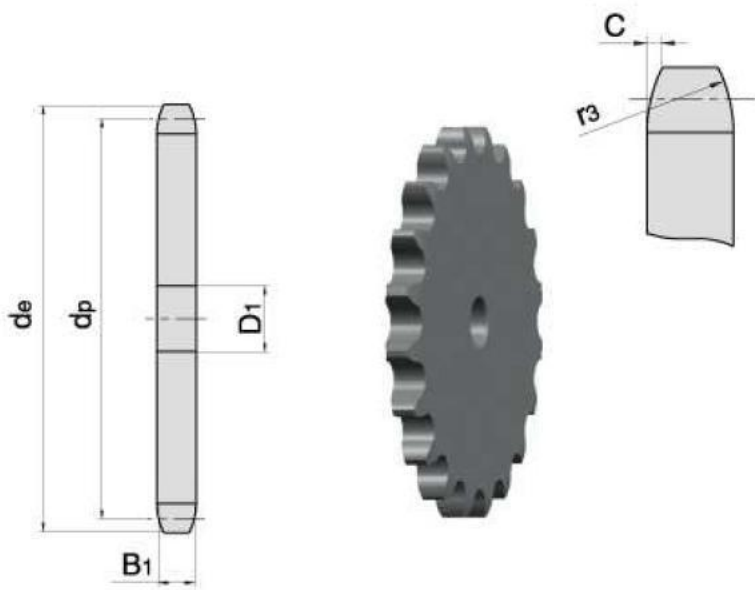

Link do produktu: <https://www.sklep.rai-bud.pl/zebatka-12-x-11z-koło-łańcuchowe-p-108.html>

Zębatka 1/2" x 11z koło łańcuchowe

Cena brutto	15,00 zł
Cena netto	12,20 zł
Dostępność	Dostępny
Czas wysyłki	Natychmiast
Numer katalogowy	1/2 Z11
Kod producenta	1/2 Z11

Opis produktu

Zębatka 1/2" x 11z

PARAMETRY

ILOŚĆ ZĘBÓW	11
WYMIAR/ŚREDNIC A de[mm]	48,7
WYMIAR dp[mm]	45,07
WYMIAR B1[mm]	7,2
WYMIAR D1[mm]	10

katalog koła łańcuchowe