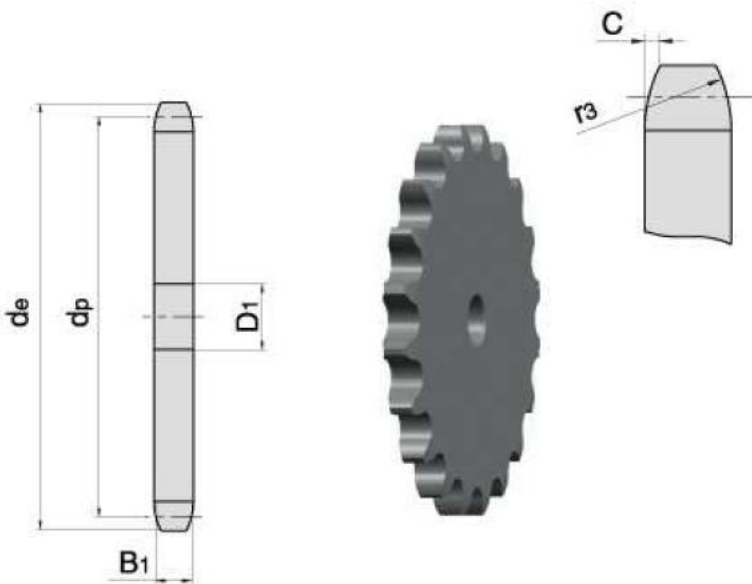

Link do produktu: <https://www.sklep.rai-bud.pl/zebatka-12-x-10z-kolo-lancuchowe-p-8606.html>

Zębatka 1/2" x 10z koło łańcuchowe

Cena brutto	15,50 zł
Cena netto	12,60 zł
Dostępność	Dostępny
Czas wysyłki	Natychmiast
Numer katalogowy	1/2 Z10
Kod producenta	1/2 Z10

Opis produktu

Zębatka 1/2" x 10z 08A,08B

PARAMETRY	
LIŚĆ ZĘBÓW	10
WYMIAR/ŚREDNICA de[mm]	45,2
WYMIAR dp[mm]	41,10
WYMIAR B1[mm]	7,2
WYMIAR D1[mm]	8

katalog koła łańcuchowe