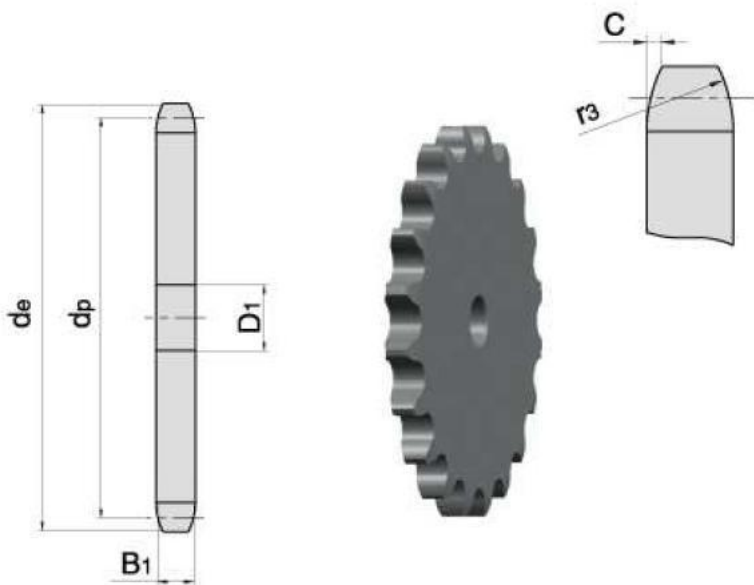

Dane aktualne na dzień: 25-04-2025 15:22

Link do produktu: <https://www.sklep.rai-bud.pl/zebatka-12-x-10z-kolo-lancuchowe-p-8599.html>

Zębatka 1/2" x 10z koło łańcuchowe

Cena brutto	25,50 zł
Cena netto	20,73 zł
Czas wysyłki	Natychmiast
Numer katalogowy	1/2 Z10a
Kod producenta	1/2 Z10
Producent	DONGHUA

Opis produktu

PARAMETRY	
ILOSC ZĘBÓW	10
WYMIAR/ŚREDNICA de[mm]	45,2
WYMIAR dp[mm]	41,1
WYMIAR B1	7,2
WYMIAR D1	8