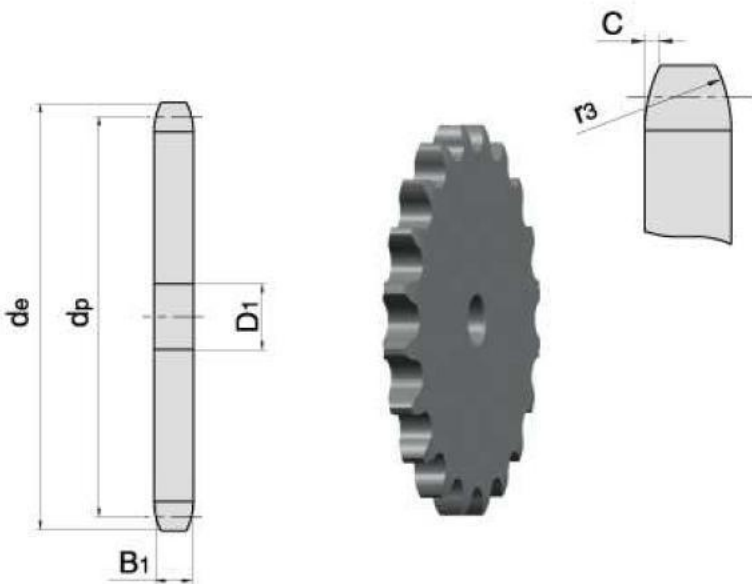

Link do produktu: <https://www.sklep.rai-bud.pl/zebatka-12-x-10z-kolo-lancuchowe-p-5554.html>

Zębatka 1/2" x 10z koło łańcuchowe

Cena brutto	15,50 zł
Cena netto	12,60 zł
Dostępność	Dostępny
Czas wysyłki	Natychmiast
Numer katalogowy	1/2 Z10
Kod producenta	1/2 Z10

Opis produktu

Zębatka 1/2" x 10z 08A,08B

PARAMETRY	
LOŚĆ ZĘBÓW	10
WYMIAR/ŚREDNICA de[mm]	45,2
WYMIAR dp[mm]	41,10
WYMIAR B1[mm]	7,2
WYMIAR D1[mm]	8

katalog koła łańcuchowe