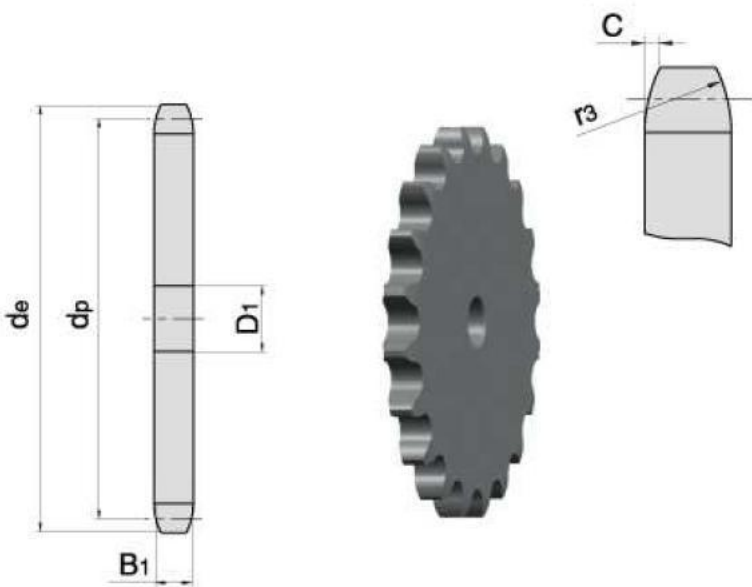

Link do produktu: <https://www.sklep.rai-bud.pl/zebatka-1-x-24z-kolo-lancuchowe-25-4x15-88-p-104.html>

Zębatka 1" x 24z koło łańcuchowe 25,4x15,88

Cena brutto	217,60 zł
Cena netto	176,91 zł
Czas wysyłki	Natychmiast
Numer katalogowy	1 Z24
Kod producenta	1 Z24

Opis produktu

Szukasz po wymiarach?

Wyślij zapytanie