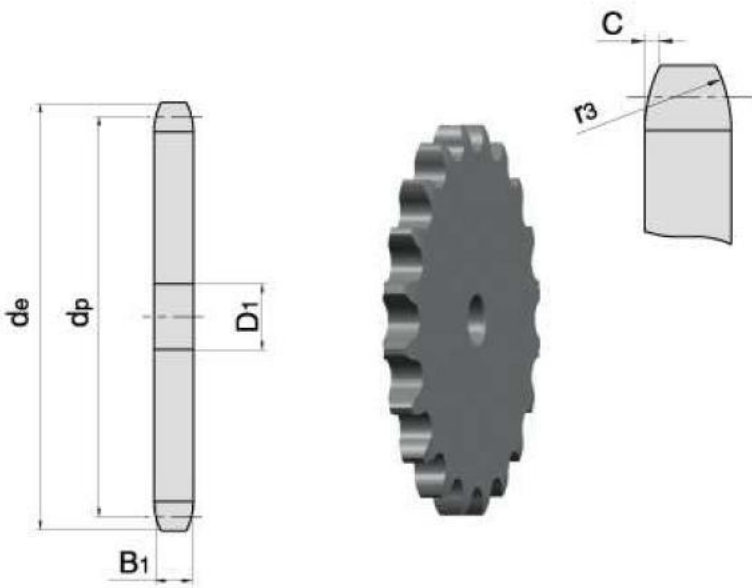

Link do produktu: <https://www.sklep.rai-bud.pl/zebatka-1-x-22z-kolo-lancuchowe-25-4x15-88-p-102.html>

Zębatka 1" x 22z koło łańcuchowe 25,4x15,88

Cena brutto	216,30 zł
Cena netto	175,85 zł
Czas wysyłki	Natychmiast
Numer katalogowy	1 Z22
Kod producenta	1 Z22

Opis produktu

Szukasz po wymiarach?

Wyślij zapytanie