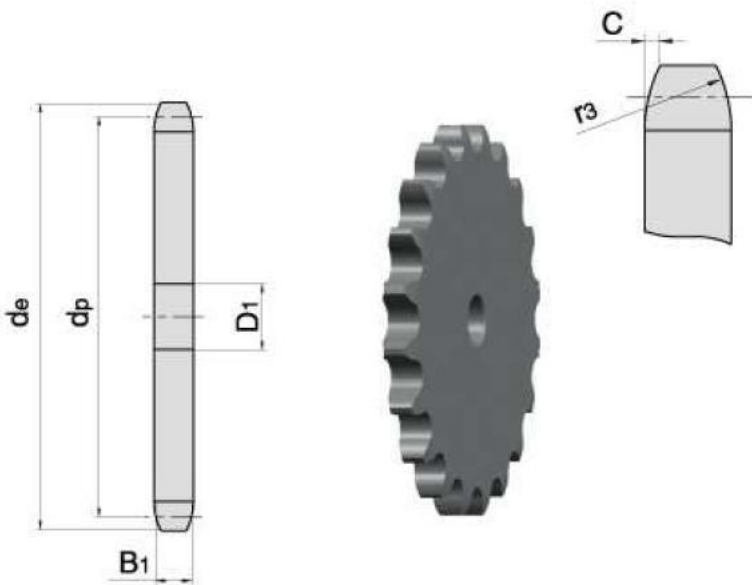

Link do produktu: <https://www.sklep.rai-bud.pl/zebatka-1-x-21z-kolo-lancuchowe-25-4x15-88-p-101.html>

Zębatka 1" x 21z koło łańcuchowe 25,4x15,88

Cena brutto	190,30 zł
Cena netto	154,72 zł
Czas wysyłki	Natychmiast
Numer katalogowy	1 Z21
Kod producenta	1 Z21

Opis produktu

Szukasz po wymiarach?

Wyślij zapytanie