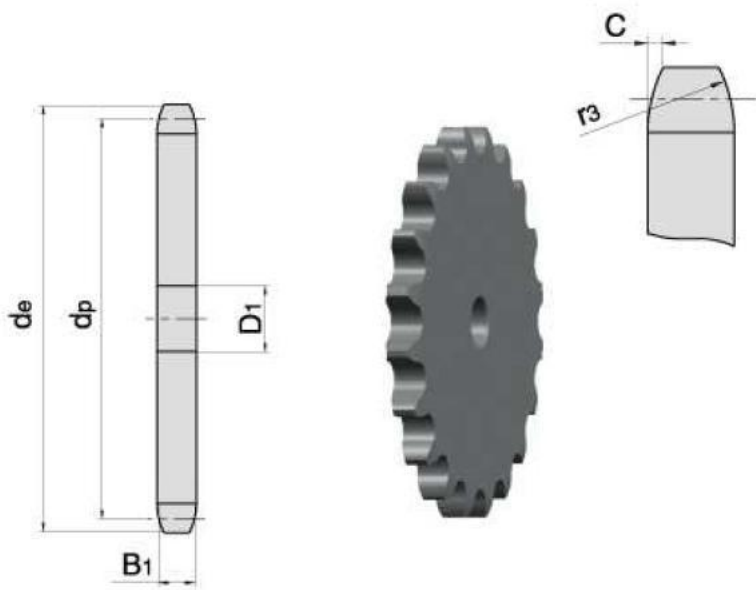

Link do produktu: <https://www.sklep.rai-bud.pl/zebatka-1-x-16z-koło-łańcuchowe-25-4x15-88-p-96.html>

Zębatka 1" x 16z koło łańcuchowe 25,4x15,88

Cena brutto	111,30 zł
Cena netto	90,49 zł
Czas wysyłki	Natychmiast
Numer katalogowy	1 Z16
Kod producenta	1 Z16

Opis produktu

Koło łańcuchowe do łańcucha rolkowego 1" 16z 16B,16A

PARAMETRY	
ILOŚĆ ZĘBÓW	16
WYMIAR / ŚREDNICA de[mm]	141,0
WYMIAR dp[mm]	130,20
WYMIAR B1[mm]	16,2
WYMIAR D1[mm]	20

Szukasz po wymiarach?

Wyślij zapytanie