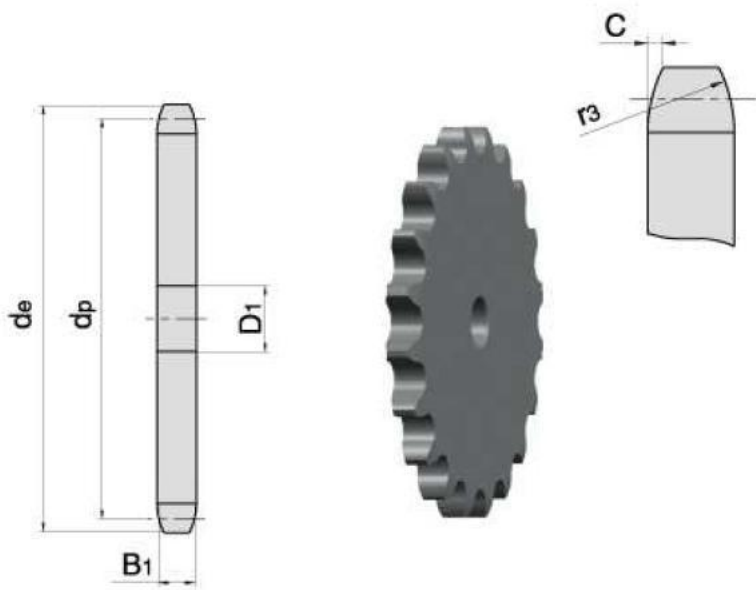

Dane aktualne na dzień: 01-04-2025 23:34

Link do produktu: <https://www.sklep.rai-bud.pl/zebatka-1-x-10z-koło-łańcuchowe-25-4x15-88-p-90.html>

Zębatka 1" x 10z koło łańcuchowe 25,4x15,88

Cena brutto	47,70 zł
Cena netto	38,78 zł
Dostępność	Dostępny
Czas wysyłki	Natychmiast
Numer katalogowy	1 Z10
Kod producenta	1 Z10

Opis produktu

Koło łańcuchowe do łańcucha rolkowego 1" 10z

PARAMETRY	
ILOŚĆ ZĘBÓW	10
WYMIAR / ŚREDNICA de[mm]	93,03
WYMIAR dp[mm]	82,19
WYMIAR B1[mm]	16,2
WYMIAR D1[mm]	12

Szukasz po wymiarach?

Wyślij zapytanie