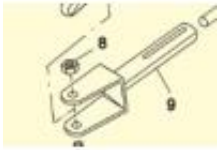

Link do produktu: <https://www.sklep.rai-bud.pl/wspornik-napinacz-lancucha-dr10090-olimac-p-7100.html>

Wspornik napinacz łańcucha DR10090 Olimac

| | |
|------------------|------------------|
| Cena brutto | 341,00 zł |
| Cena netto | 277,24 zł |
| Numer katalogowy | DR10090 |
| Kod producenta | DR10090 |

Opis produktu

Wspornik napinacz łańcucha DR10090 Olimac

Na schemacie nr.9