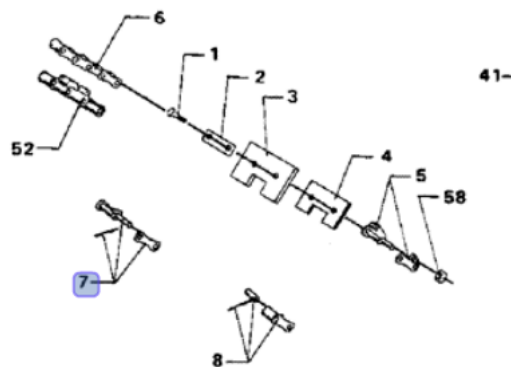

## Spinka łańcucha MF Dron D42351400

|                  |                  |
|------------------|------------------|
| Cena brutto      | <b>12,00 zł</b>  |
| Cena netto       | <b>9,76 zł</b>   |
| Dostępność       | <b>Dostępny</b>  |
| Czas wysyłki     | <b>1-14 dni</b>  |
| Numer katalogowy | <b>D42351400</b> |
| Kod producenta   | <b>42351400</b>  |
| Producent        | <b>DONGHUA</b>   |

### Opis produktu

**Spinka łańcucha MF Dron D42351400**

**Pasuje do:**  
**CASE IH D7500,D7200,D8900,D9000**  
**DRONNINGBORG D8500**