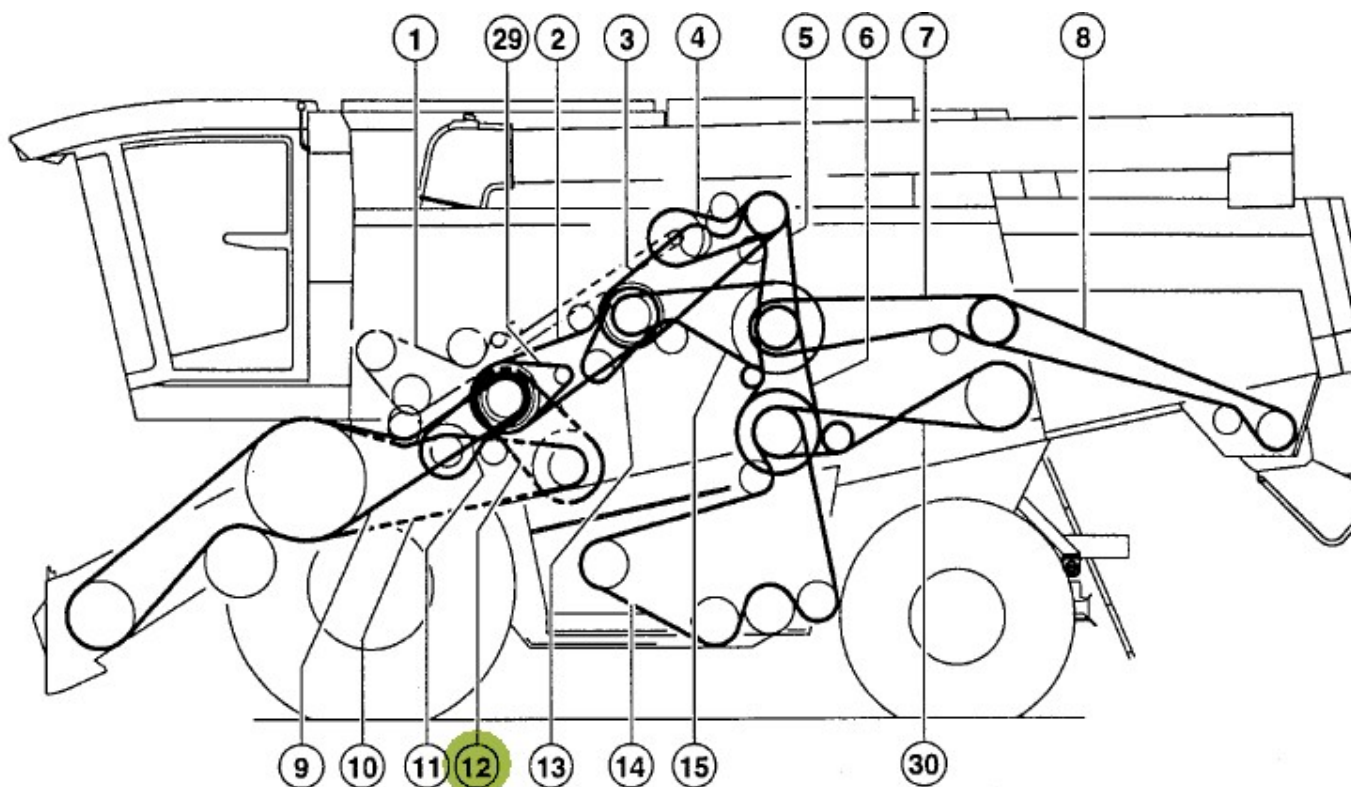

Dane aktualne na dzień: 03-04-2025 02:28

Link do produktu: <https://www.sklep.rai-bud.pl/pas-zam6675301-1463300-gates-agri-p-5706.html>

Pas zam.667530.1,1463300 Gates Agri

Cena brutto	1 508,20 zł
Cena netto	1 226,18 zł
Dostępność	Dostępny
Czas wysyłki	48 godzin
Numer katalogowy	1463300
Kod producenta	1463300

Opis produktu

Pas zam.667530.1,1463300 Gates Agri

NUMERY PORÓWNAWCZE:

667530.0, 667530.1

ZASTOSOWANIE:

CLAAS

KOMBAJNY ZBOŻOWE

LEXION 415, LEXION 430, LEXION 420 MONTANA, LEXION 430 MONTANA, LEXION 440, LEXION 460 II, LEXION 450 TERRA, LEXION 460 TERRA, LEXION 450 MTS II,

LEXION 460 MTS II, LEXION 480 TERRA, LEXION 440 MTS II