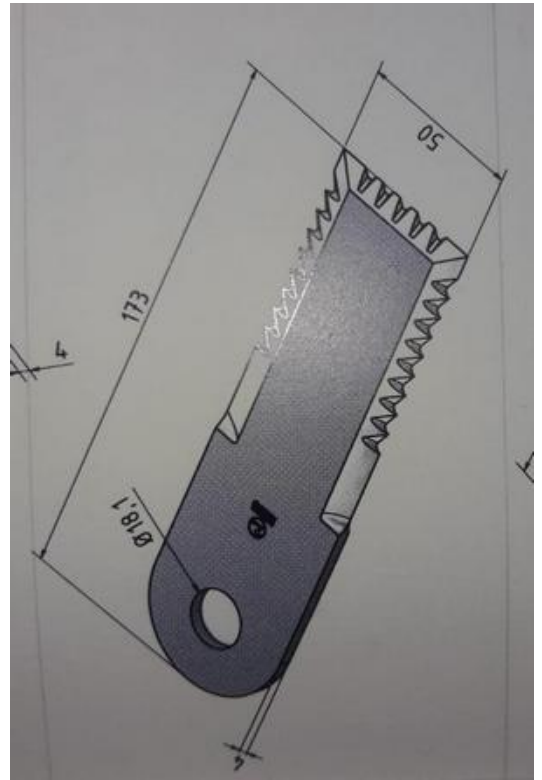

Link do produktu: <https://www.sklep.rai-bud.pl/noze-szarpacz-słomy-do-sieczkarni-biso-60-0170-64-01-18-p-3001.html>

Noże-szarpacz słomy do sieczkarni Biso,60-0170-64-01,Ø 18

Cena brutto	25,00 zł
Cena netto	20,33 zł
Cena poprzednia	31,30 zł
Dostępność	Dostępny - cena może ulec zmianie
Czas wysyłki	Natychmiast
Numer katalogowy	60-0170-64-01
Kod producenta	173x50x4 fi18

Opis produktu

Noże-szarpacz słomy sieczkarnia Biso

WYMIARY:

173x50x4 otwór średnica 18mm

ZASTOSOWANIE:

NEW HOLLAND, JOHN DEERE, MASSEY FERGUSON,
LAVERDA, FENDT, DRONNINGBORG, DEUTZ FAHR

NUMERY PORÓWNAWCZE:

60-0170-64-01, 89833966, 89815911,
49062900, 6001706401, Z55610