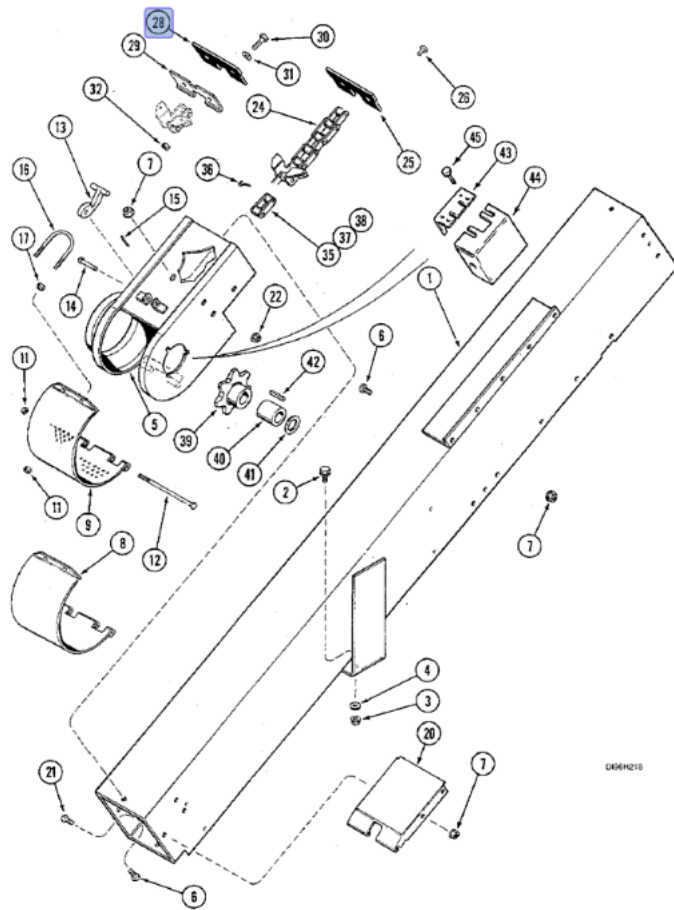

Link do produktu: <https://www.sklep.rai-bud.pl/lopaska-elewalora-odpowiednik-nr-1303116c11303124c92-do-kombajnu-case-p-5166.html>

## Łopaska elewalora odpowiednik nr 1303116C1/1303124C92 do kombajnu Case

Cena brutto	<b>24,20 zł</b>
Cena netto	<b>19,67 zł</b>
Dostępność	<b>Dostępny</b>
Czas wysyłki	<b>1-14 dni</b>
Numer katalogowy	<b>D1303116C1/1303124C92</b>
Kod producenta	<b>1303116C1/1303124C92</b>
Producent	<b>RAI-BUD</b>

### Opis produktu

**Łopaska elewalora odpowiednik oryginalnej łopaski o numerze katalogowym: 1303116C1/1303124C92 .**  
**Łopaska pasuje do łańcucha elewalora w kombajnach Case.**

0456H210