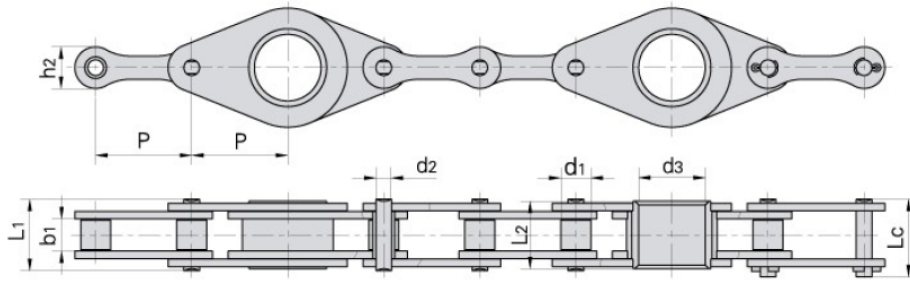

Donghua Chain No. Donghua Ketten Nr.	Pitch	Roller diameter	Width between inner plates	Pin diameter	Hollow pin inner diameter	Pin length			Inner plate depth	Ultimate tensile strength	Average tensile strength
	<i>Teilung</i>	<i>Rollen-durchmesser</i>	<i>Innere Breite</i>	<i>Bolzen-durchmesser</i>	<i>Hohl-bolzen-innen-durchmesser</i>	<i>Bolzen-länge</i>			<i>Innen-laschen-höhe</i>	<i>Min. Bruchkraft</i>	<i>Durchschn. Bruchkraft</i>
	P	d1 max	b1 min	d2 max	d3 max	L1 max	L2 max	Lc max	h2 max	Q min	Q0
	mm	mm	mm	mm	mm	mm	mm	mm	mm	kN/LB	kN

Producent łańcuchów Donghua