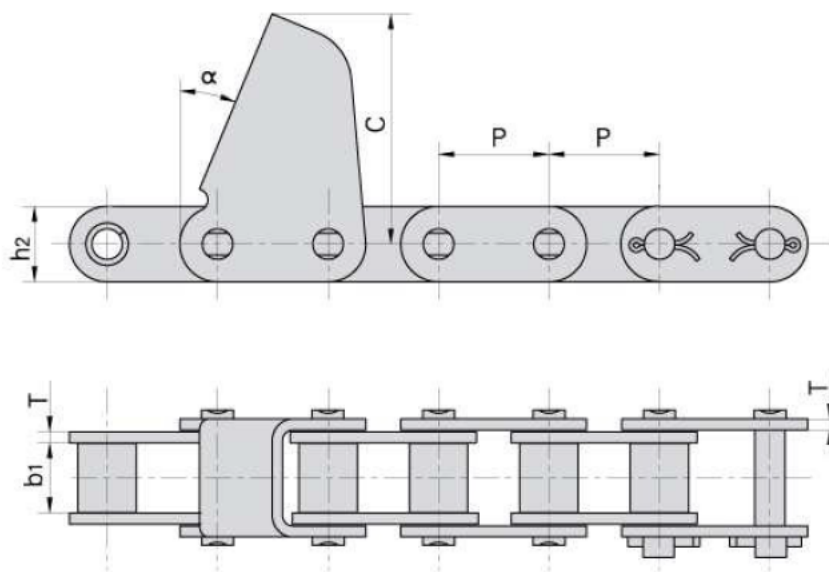

Link do produktu: <https://www.sklep.rai-bud.pl/lancuch-wciagajacy-do-przystawek-do-koszenia-kukurydzy-odpowiednik-nr-ca627greca-4791.html>

## Łańcuch wciągający do przystawek do koszenia kukurydzy odpowiednik nr CA627GRECAV do przystawki GrecaV

Cena brutto	<b>393,47 zł</b>
Cena netto	<b>319,89 zł</b>
Dostępność	<b>Dostępny</b>
Czas wysyłki	<b>48 godzin</b>
Numer katalogowy	<b>CA627GRECAV</b>
Kod producenta	<b>CA627GRECAV</b>
Producent	<b>RAI-BUD</b>

### Opis produktu

Łańcuch wciągający do przystawek do koszenia kukurydzy odpowiednik oryginalnego łańcucha o numerze katalogowym: CA627 GRECAV .

Łańcuch pasuje do przystawki GrecaV.

Donghua Chain No. <i>Donghua Ketten Nr.</i>	P	b1	h2	T	C	$\alpha$
	mm	mm	mm	mm	mm	
CA627-CPEF1	30.0	19.05	20.5	3.0	62.5	22.5°
CA627-CPEF2	30.0	19.60	20.5	3.0	62.5	22.5°
CA627-CPEF9	30.0	19.05	20.5	3.0	62.5	22.0°