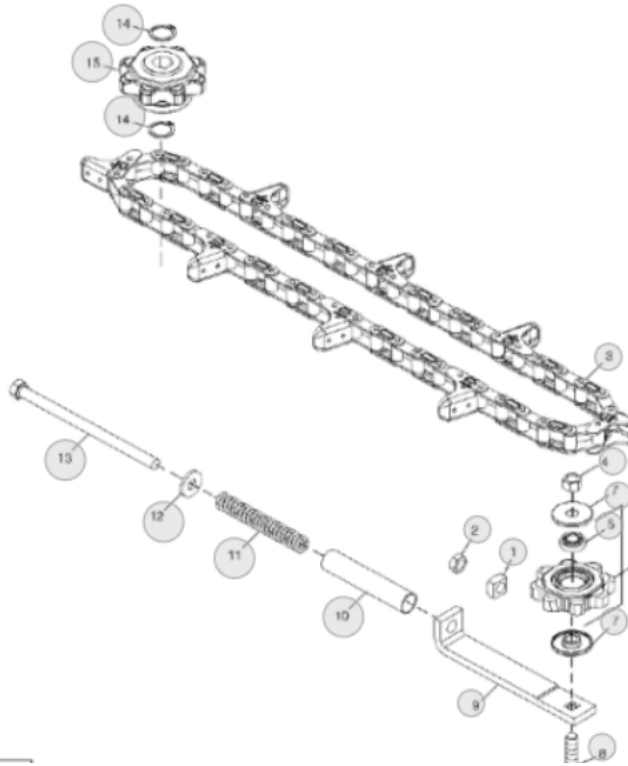

Producent łańcuchów Donghua