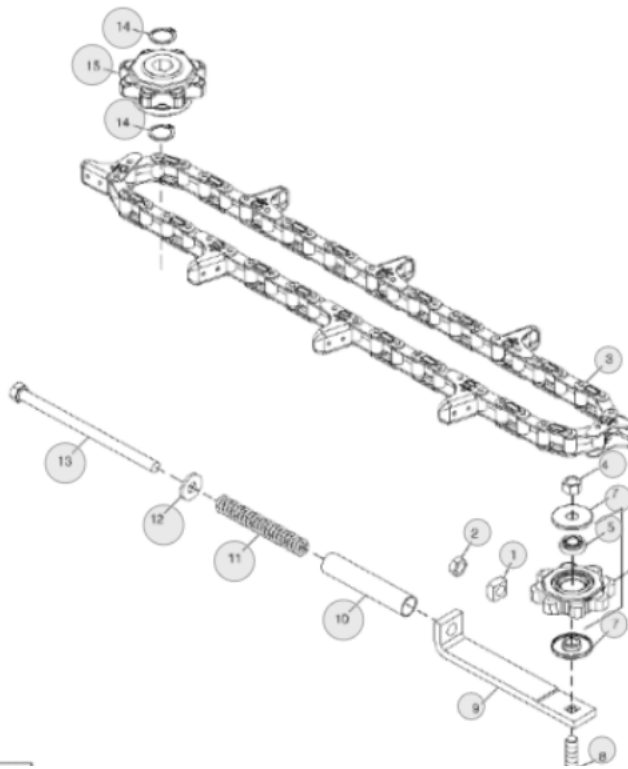

Producent łańcuchów Donghua