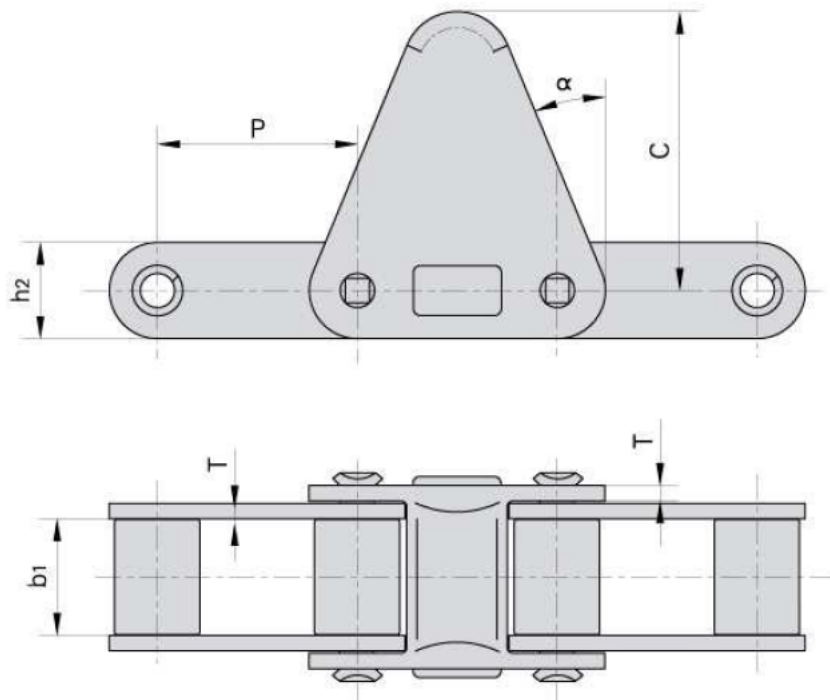

Link do produktu: <https://www.sklep.rai-bud.pl/lancuch-wciagajacy-do-przystawek-do-koszenia-kukurydzy-odpowiednik-nr-89842128-do-przystawki-cn-h-p-4764.html>

## Łańcuch wciągający do przystawek do koszenia kukurydzy odpowiednik nr 89842128 do przystawki CNH

Cena brutto	<b>884,00 zł</b>
Cena netto	<b>718,70 zł</b>
Dostępność	<b>Dostępny</b>
Czas wysyłki	<b>1-14 dni</b>
Numer katalogowy	<b>89842128</b>
Kod producenta	<b>89842128</b>
Producent	<b>RAI-BUD</b>

### Opis produktu

**Łańcuch wciągający do przystawek do koszenia kukurydzy odpowiednik oryginalnego łańcucha o numerze katalogowym: 89842128 .**  
**Łańcuch pasuje do przystawki CNH.**

Donghua Chain No. <i>Donghua Ketten Nr.</i>	P	b <sub>1</sub>	h <sub>2</sub>	T	C	$\alpha$
	mm	mm	mm	mm	mm	
CA620-C30E	42.01	24.51	20.2	3.25	58.7	22.5°