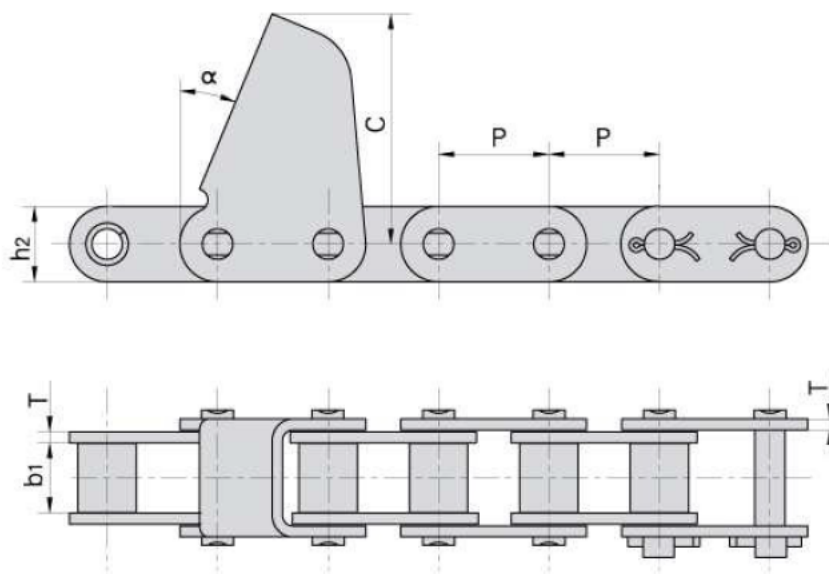

Donghua Chain No. <i>Donghua Ketten Nr.</i>	P	b1	h2	T	C	α
	mm	mm	mm	mm	mm	
CA627-CPEF1	30.0	19.05	20.5	3.0	62.5	22.5°
CA627-CPEF2	30.0	19.60	20.5	3.0	62.5	22.5°
CA627-CPEF9	30.0	19.05	20.5	3.0	62.5	22.0°