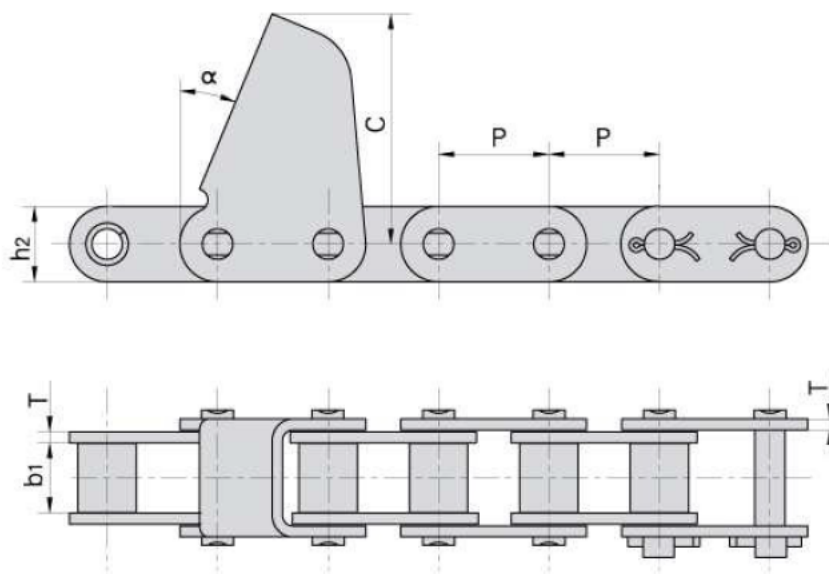

Opis produktu

Łańcuch wciągający do przystawek do koszenia kukurydzy odpowiednik oryginalnego łańcucha o numerze katalogowym: 6943 .

CA627 CPEF2-8

Ilość ogniw:78

Łańcuch pasuje do przystawki Fantini.

| Donghua Chain No. <i>Donghua Ketten Nr.</i> | P | b1 | h2 | T | C | α |
|---|------|-------|------|-----|------|----------|
| | mm | mm | mm | mm | mm | |
| CA627-CPEF1 | 30.0 | 19.05 | 20.5 | 3.0 | 62.5 | 22.5° |
| CA627-CPEF2 | 30.0 | 19.60 | 20.5 | 3.0 | 62.5 | 22.5° |
| CA627-CPEF9 | 30.0 | 19.05 | 20.5 | 3.0 | 62.5 | 22.0° |