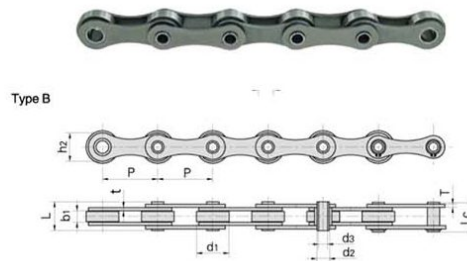

Link do produktu: <https://www.sklep.rai-bud.pl/lancuch-transportowy-hb63f6-p-9501.html>

Łańcuch transportowy HB63F6

Dostępność	Na zamówienie
Czas wysyłki	1-14 dni
Numer katalogowy	HB63F6
Producent	RAI-BUD

Opis produktu

Łańcuch transportowy HB63F6

Nazwa łańcucha katalogowego	Podziałka	Średnica rolki		Szerokość pomiędzy płytami wewnętrznymi		Średnica rolki		Długość rolki		Wewnętrzna szerokość płyty	Grubość płyty	Obciążenie niszczące (nie mniej)	Średnie obciążenie niszczące	Waga 1 metr	Typ
		P	d 1 maks	b 1 min	d 2 maks	d 3 min	Lmaks	Lc maks	godz . 2 maks	t/T maks	Qmin	Pytanie o	Q		
		mm	mm	mm	mm	mm	mm	mm	mm	mm	kN/LB	kN	kg/m		
HB63F6	63.00	30,00	10,00	11.70	8.20	26.70	28.10	26.50	3.10	50.00/11364	56.70	2.08	B		