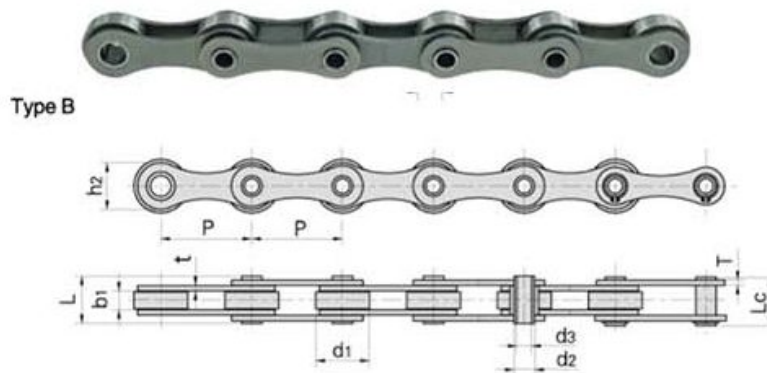

Link do produktu: <https://www.sklep.rai-bud.pl/lancuch-transportowy-hb63-p-9495.html>

Łańcuch transportowy HB63

Dostępność	Na zamówienie
Czas wysyłki	1-14 dni
Numer katalogowy	HB63
Producent	RAI-BUD

Opis produktu

Łańcuch transportowy HB63

	Pitch	Roller diameter	Width between inner plates	Pin diameter			Pin length		Inner plate depth	Plate thickness	Ultimate tensile strength	Average tensile strength	Weight per meter	Type
	P	d1 max	b1 min	d2 max	d3 min	L max	Lc max	h2 max	t / T max	Q min	Q0	q		
	mm	mm	mm	mm	mm	mm	mm	mm	mm	kN/LB	kN	kg/m		
HB63	63.000	30.00	10.00	11.40	8.10	26.70	28.10	26.50	3.10	50.00/11364	53.60	2.07	B