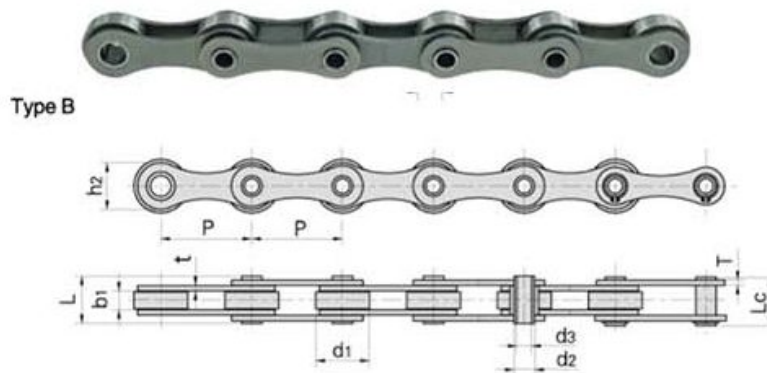

Link do produktu: <https://www.sklep.rai-bud.pl/lancuch-transportowy-hb63-p-9495.html>

## Łańcuch transportowy HB63

Dostępność	<b>Na zamówienie</b>
Czas wysyłki	<b>1-14 dni</b>
Numer katalogowy	<b>HB63</b>
Producent	<b>RAI-BUD</b>

### Opis produktu

#### Łańcuch transportowy HB63

	Pitch	Roller diameter	Width between inner plates	Pin diameter			Pin length		Inner plate depth	Plate thickness	Ultimate tensile strength	Average tensile strength	Weight per meter	Type
	P	d1 max	b1 min	d2 max	d3 min	L max	Lc max	h2 max	t / T max	Q min	Q0	q		
	mm	mm	mm	mm	mm	mm	mm	mm	mm	kN/LB	kN	kg/m		
HB63	63.000	30.00	10.00	11.40	8.10	26.70	28.10	26.50	3.10	50.00/11364	53.60	2.07	B	