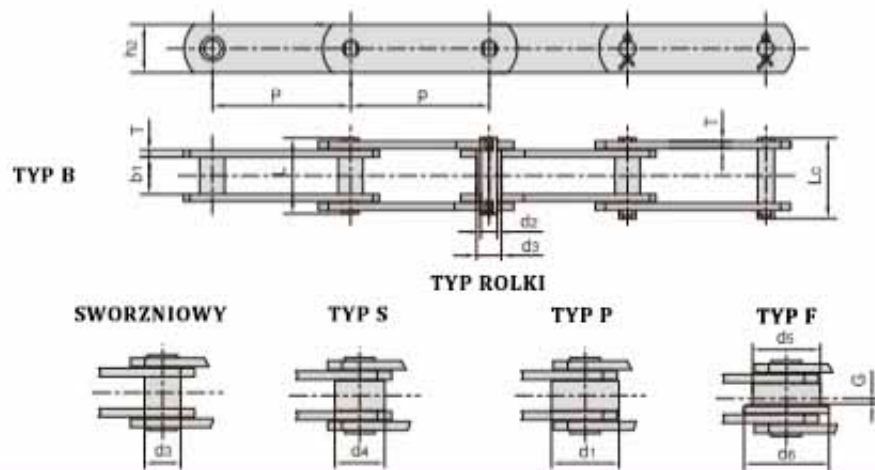

Link do produktu: <https://www.sklep.rai-bud.pl/lancuch-transportowy-fv40-p-9477.html>

## Łańcuch transportowy FV40

Dostępność	<b>Na zamówienie</b>
Czas wysyłki	<b>1-14 dni</b>
Numer katalogowy	<b>FV40</b>
Producent	<b>RAI-BUD</b>

### Opis produktu

#### Łańcuch transportowy seria FV40

SYMBOL ISO	PODZIAŁKA							d1 max	d4 max	d5 max	d6 max	G	d3 max
	P												
	mm	mm	mm	mm	mm	mm	mm						
FV40	50.0	63.0	80.0	100.0	125.0	-	-	32.0	20.0	40.0	50.0	4.0	15.0