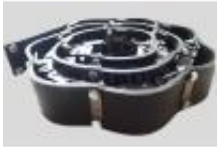

Link do produktu: <https://www.sklep.rai-bud.pl/lancuch-sieczkarnia-z-guma-john-deere-ah43059ah101172-p-8964.html>

Łańcuch sieczkarnia z gumą John Deere AH43059/AH101172

Cena brutto	700,70 zł
Cena netto	569,67 zł
Dostępność	Dostępny
Czas wysyłki	1-14 dni
Numer katalogowy	R000516
Kod producenta	R000516

Opis produktu

Łańcuch sieczkarnia z gumą 000516/AE43059/AH101172