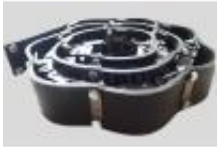

Link do produktu: <https://www.sklep.rai-bud.pl/lancuch-sieczkarnia-z-guma-john-deere-ah43059ah101172-p-8964.html>

## Łańcuch sieczkarnia z gumą John Deere AH43059/AH101172

Cena brutto	<b>700,70 zł</b>
Cena netto	<b>569,67 zł</b>
Dostępność	<b>Dostępny</b>
Czas wysyłki	<b>1-14 dni</b>
Numer katalogowy	<b>R000516</b>
Kod producenta	<b>R000516</b>

### Opis produktu

Łańcuch sieczkarnia z gumą 000516/AE43059/AH101172