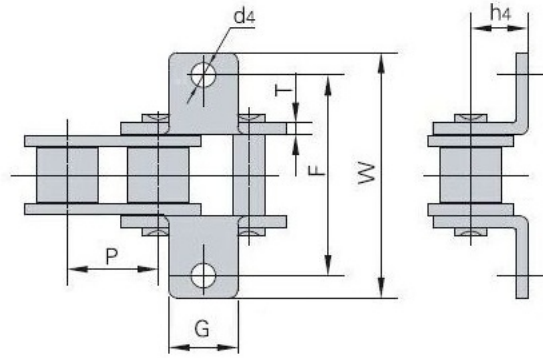

K-1

Producent łańcuchów Donghua