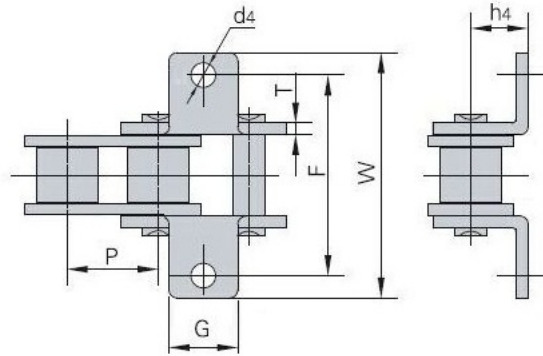

K-1

Producent łańcuchów Donghua