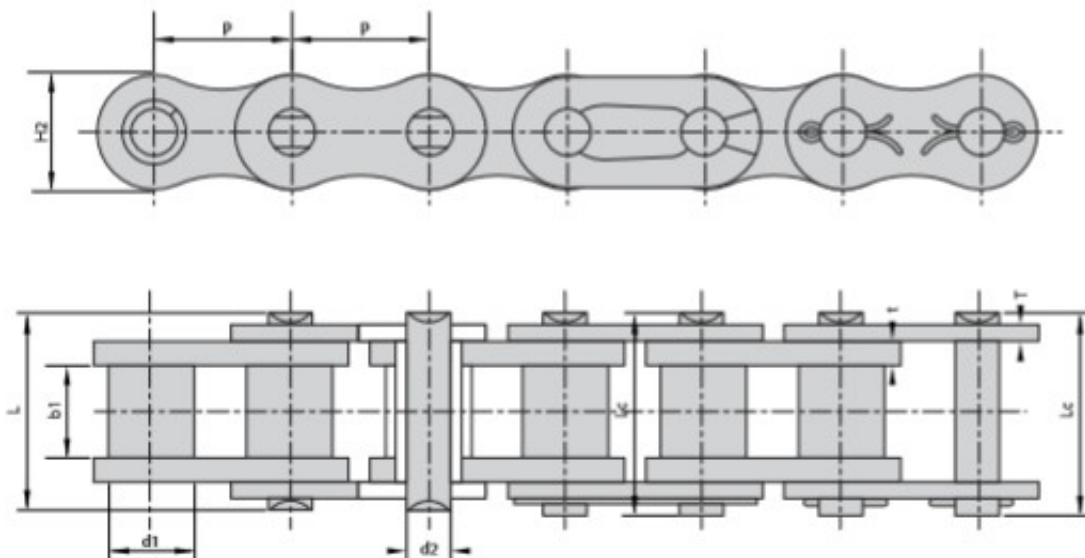

Link do produktu: <https://www.sklep.rai-bud.pl/lancuch-rolkowy-specjalny-z-plytka-z-zebami-c80-1-e2p1160-p-9459.html>

Łańcuch rolkowy specjalny z płytką z zębami C80-1 E2P/1160

Czas wysyłki

Zapytaj o termin dostawy

Numer katalogowy

C 80-1 E2P/1160

Producent

DONGHUA

Opis produktu

Łańcuch rolkowy specjalny z płytką z zębami C 80-1 E2P/1160

CHAIN REFERENCE	p	d1	b1	d2	L	Lc	h2	t/T	H	h
	mm	mm	mm	mm	mm	mm	mm	mm	mm	mm

C80-1E2P/1160	25.40	15.88	15.75	7.92	32.70	35.00	24.00	3.25	29.50	18.00
----------------------	--------------	--------------	--------------	-------------	--------------	--------------	--------------	-------------	--------------	--------------