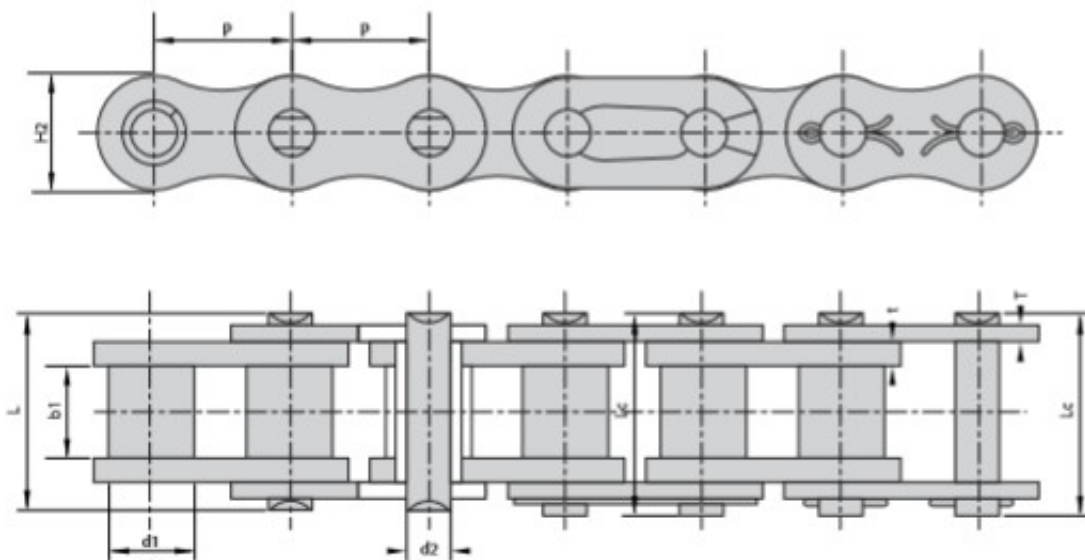

Link do produktu: <https://www.sklep.rai-bud.pl/lancuch-rolkowy-specjalny-z-plytka-z-zebami-c20b-1-ep1310-p-9461.html>

Łańcuch rolkowy specjalny z płytką z zębami C20B-1 EP/1310

Czas wysyłki

Zapytaj o termin dostawy

Numer katalogowy

C20B-1 EP/1310

Producent

DONGHUA

Opis produktu

Łańcuch rolkowy specjalny z płytką z zębami C20B-1 EP/1310

CHAIN REFERENCE	p	d1	b1	d2	L	Lc	h2	t/T	H	h
	mm	mm	mm	mm	mm	mm	mm	mm	mm	mm

C20B-1EP/1310	31.75	19.05	19.56	10.19	41.30	45.00	26.40	4.5/3.5	33.00	19.80
----------------------	--------------	--------------	--------------	--------------	--------------	--------------	--------------	----------------	--------------	--------------